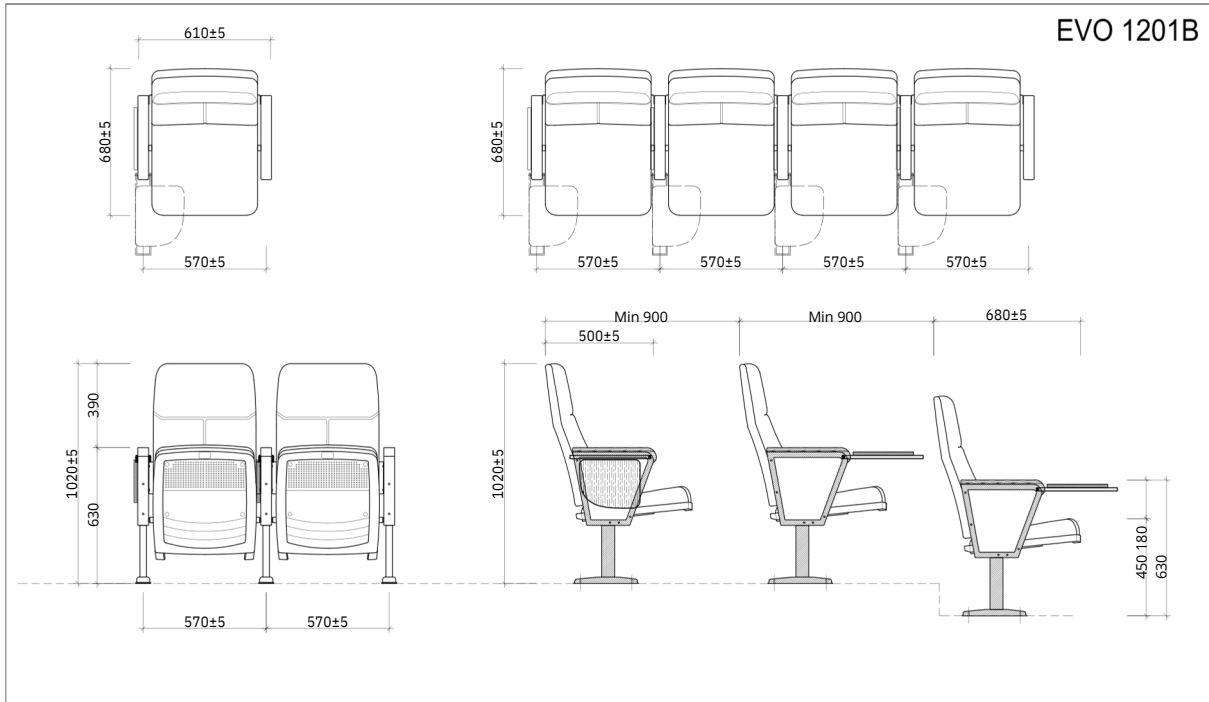

TỔNG QUAN SẢN PHẨM

Đây là mẫu ghế được thiết kế đơn giản, hiện đại. Khung chân được làm bằng thép sơn tĩnh điện. Đệm tựa làm bằng mút đúc, bọc vải, màu theo chỉ định. Bàn viết làm bằng gỗ công nghiệp, sơn PU tiêu chuẩn. Sản phẩm phù hợp được lắp đặt ở các công trình như phòng hội trường của doanh nghiệp, Ủy ban nhân dân, trung tâm văn hóa, trường liên cấp,..

PHỤ KIỆN ĐI KÈM

Thành phần	Có
Khung chân thép sơn tĩnh điện	✓
Đệm tựa làm bằng mút đúc	✓
Đệm có thể lật lên khi không sử dụng	✓
Ốp tay làm bằng gỗ tự nhiên	✓

HÌNH ẢNH THIẾT KẾ 3D MẪU

KÍCH THƯỚC VÀ THÔNG SỐ KỸ THUẬT

(Bản vẽ tham khảo)

MÔ TẢ SẢN PHẨM

- Chất liệu: Ghế khung thép sơn tĩnh điện cao cấp màu đen.
- Đệm tựa: Đệm tựa làm bằng mút đúc bọc vải, may các đường may trang trí, màu theo chỉ định.
- Ốp tay ghế làm bằng gỗ tự nhiên, vách ốp gỗ bọc vải.
- Bàn viết làm bằng gỗ công nghiệp, sơn PU tiêu chuẩn.
- Ốp đệm tựa lưng và đệm ngồi làm bằng nhựa PP màu đen.
- Đệm có thể lật lên khi không sử dụng.
- Phần chân: Khung chân được làm bằng thép sơn tĩnh điện màu đen.