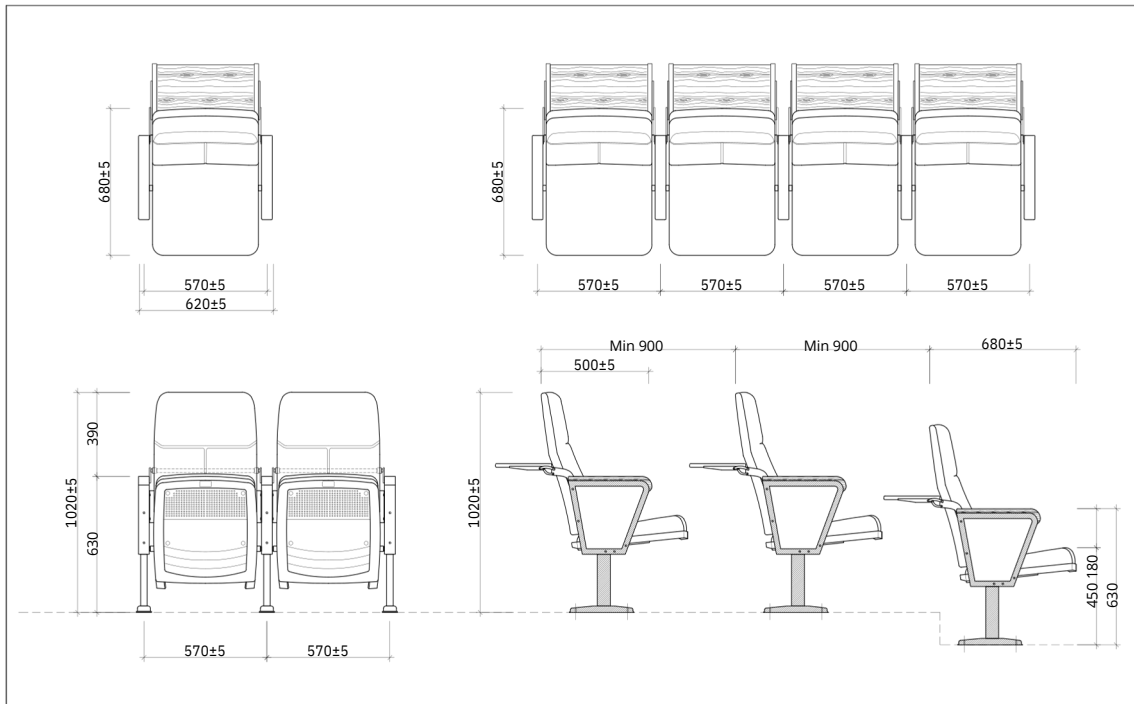

TỔNG QUAN SẢN PHẨM

Đây là mẫu ghế được thiết kế đơn giản, hiện đại. Khung chân được làm bằng thép sơn tĩnh điện. Đệm tựa làm bằng mút đúc, bọc vải, màu theo chỉ định. Bàn viết được làm bằng gỗ công nghiệp, được đặt ở phía sau tựa lưng. Sản phẩm phù hợp được lắp đặt ở các công trình như phòng hội trường của doanh nghiệp, Ủy ban nhân dân, trung tâm văn hóa, trường liên cấp,...

PHỤ KIỆN ĐI KÈM

Thành phần	Có
Khung chân thép sơn tĩnh điện	✓
Đệm tựa làm bằng mút đúc	✓
Đệm có thể lật lên khi không sử dụng	✓
Ốp tay làm bằng gỗ tự nhiên	✓

HÌNH ẢNH THIẾT KẾ 3D MẪU

KÍCH THƯỚC VÀ THÔNG SỐ KỸ THUẬT

(Bản vẽ tham khảo)

MÔ TẢ SẢN PHẨM

- Chất liệu: Ghế khung thép sơn tĩnh điện cao cấp màu đen.
- Đệm tựa: Đệm tựa làm bằng mút đúc bọc vải, may các đường may trang trí, màu theo chỉ định.
- Ốp tay ghế làm bằng gỗ tự nhiên, vách ốp gỗ bọc vải.
- Bàn viết được làm bằng gỗ công nghiệp, được đặt ở phía sau tựa lưng.
- Ốp đệm tựa lưng và đệm ngồi làm bằng nhựa PP màu đen.
- Đệm có thể lật lên khi không sử dụng.
- Phần chân: Khung chân được làm bằng thép sơn tĩnh điện màu đen.