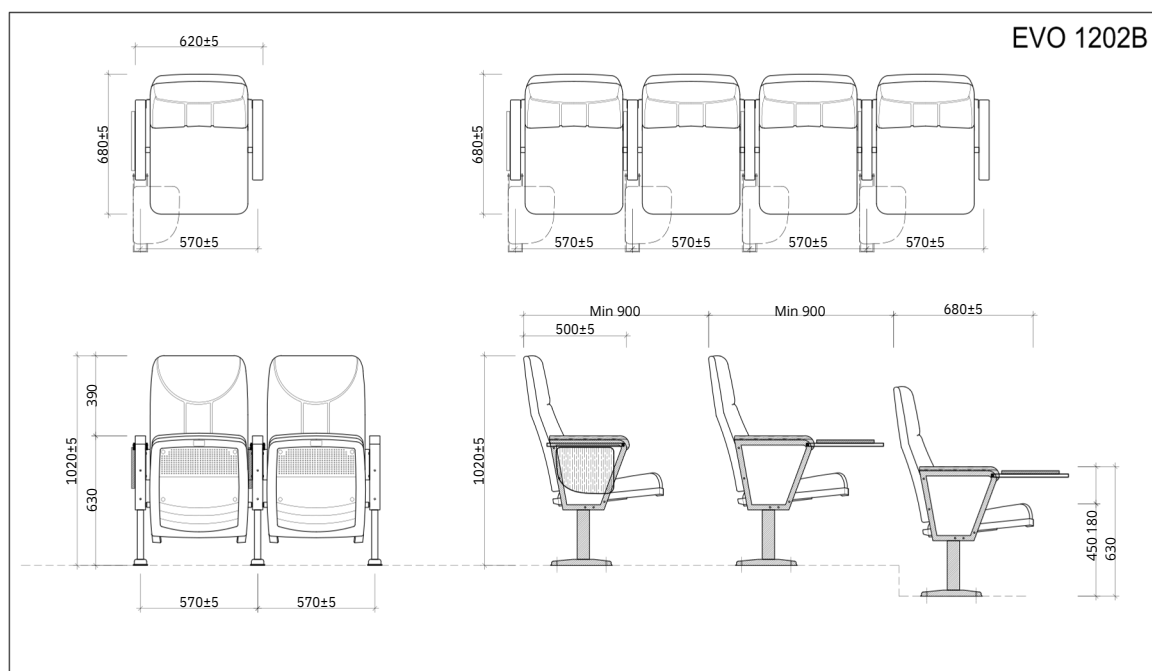

KÍCH THƯỚC VÀ THÔNG SỐ KỸ THUẬT

(Bản vẽ tham khảo)

MÔ TẢ SẢN PHẨM

- Chất liệu: Ghế khung thép sơn tĩnh điện cao cấp màu đen.
- Đệm tựa: Đệm tựa làm bằng mút đúc bọc vải, may các đường may trang trí, màu theo chỉ định.
- Ốp tay ghế làm bằng gỗ tự nhiên, vách ốp gỗ bọc vải.
- Ốp đệm tựa lưng và đệm ngồi làm bằng nhựa PP màu đen.
- Bàn viết làm bằng gỗ công nghiệp sơn PU tiêu chuẩn.
- Đệm có thể lật lên khi không sử dụng.
- Phần chân: Khung chân được làm bằng thép sơn tĩnh điện màu đen.