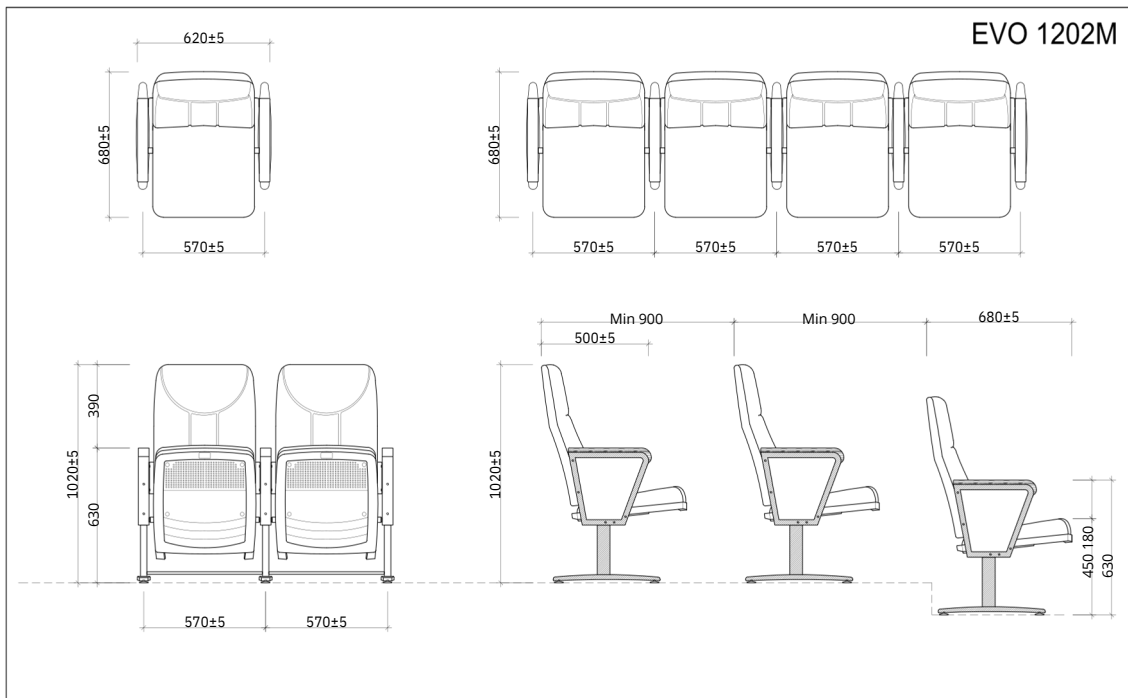

TỔNG QUAN SẢN PHẨM

Đây là mẫu ghế được thiết kế đơn giản, hiện đại. Khung chân được làm bằng thép sơn tĩnh điện. Đệm tựa làm bằng mút đúc, bọc vải, màu theo chỉ định. Sản phẩm phù hợp được lắp đặt ở các công trình như phòng hội trường của doanh nghiệp, Ủy ban nhân dân, trung tâm văn hóa, trường liên cấp,...

PHỤ KIỆN ĐI KÈM

Thành phần	Có
Khung chân thép sơn tĩnh điện	✓
Đệm tựa làm bằng mút đúc	✓
Đệm có thể lật lên khi không sử dụng	✓
Ốp tay làm bằng gỗ tự nhiên	✓

HÌNH ẢNH THIẾT KẾ 3D MẪU

KÍCH THƯỚC VÀ THÔNG SỐ KỸ THUẬT

(Bản vẽ tham khảo)

MÔ TẢ SẢN PHẨM

- Chất liệu: Ghế khung thép sơn tĩnh điện cao cấp màu đen.
- Đệm tựa: Đệm tựa làm bằng mút đúc bọc vải, may các đường may trang trí, màu theo chỉ định.
- Ốp tay ghế làm bằng gỗ tự nhiên, vách ốp gỗ bọc vải.
- Ốp đệm tựa lưng và đệm ngồi làm bằng nhựa PP màu đen.
- Chân di động, thuận tiện di chuyển vị trí hàng ghế.
- Đệm có thể lật lên khi không sử dụng.
- Phần chân: Khung chân được làm bằng thép sơn tĩnh điện màu đen.