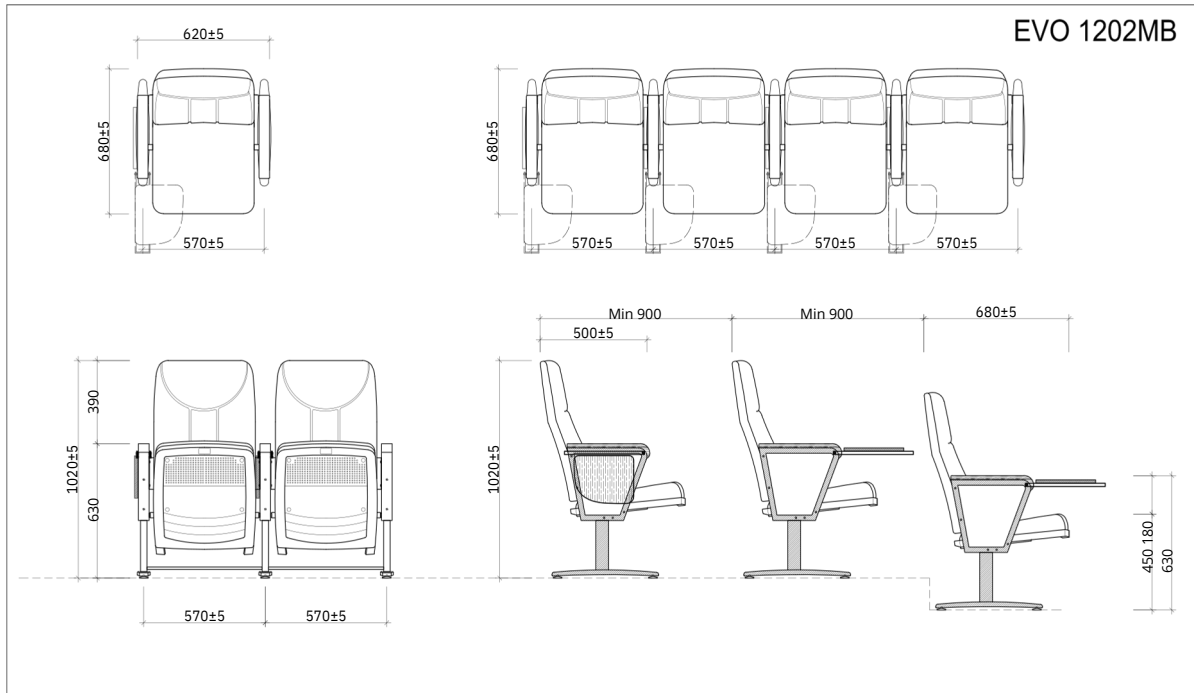

KÍCH THƯỚC VÀ THÔNG SỐ KỸ THUẬT

(Bản vẽ tham khảo)

MÔ TẢ SẢN PHẨM

- Chất liệu: Ghế khung thép sơn tĩnh điện cao cấp màu đen.
- Đệm tựa: Đệm tựa làm bằng mút đúc bọc vải, may các đường may trang trí, màu theo chỉ định.
- Ốp tay ghế làm bằng gỗ tự nhiên, vách ốp gỗ bọc vải.
- Ốp đệm tựa lưng và đệm ngồi làm bằng nhựa PP màu đen.
- Bàn viết làm bằng gỗ công nghiệp sơn PU tiêu chuẩn.
- Chân di động, thuận tiện di chuyển vị trí hàng ghế.
- Đệm có thể lật lên khi không sử dụng.
- Phần chân: Khung chân được làm bằng thép sơn tĩnh điện màu đen.