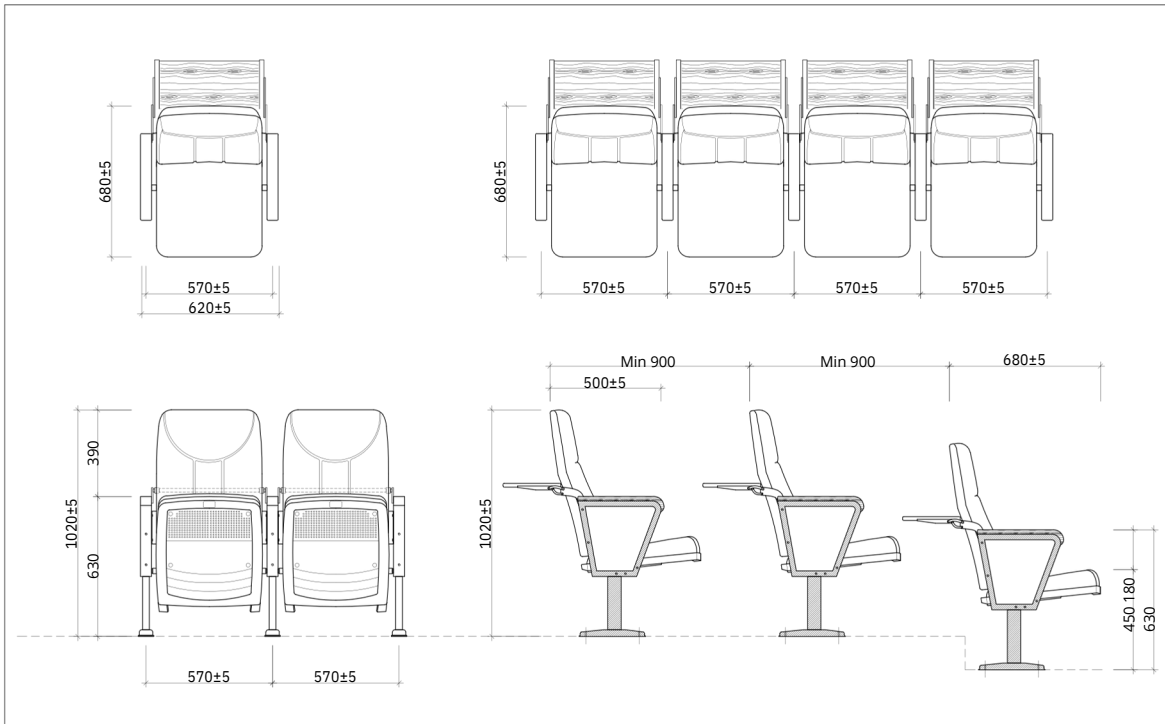

TỔNG QUAN SẢN PHẨM

Đây là mẫu ghế được thiết kế đơn giản, hiện đại. Khung chân được làm bằng thép sơn tĩnh điện. Đệm tựa làm bằng mút đúc, bọc vải, màu theo chỉ định. Bàn viết làm bằng gỗ công nghiệp được lắp phía sau tựa lưng. Sản phẩm phù hợp được lắp đặt ở các công trình như phòng hội trường của doanh nghiệp, Ủy ban nhân dân, trung tâm văn hóa, trường liên cấp,...

PHỤ KIỆN ĐI KÈM

Thành phần	Có
Khung chân thép sơn tĩnh điện	✓
Đệm tựa làm bằng mút đúc	✓
Đệm có thể lật lên khi không sử dụng	✓
Ốp tay làm bằng gỗ tự nhiên	✓

HÌNH ẢNH THIẾT KẾ 3D MẪU

KÍCH THƯỚC VÀ THÔNG SỐ KỸ THUẬT

(Bản vẽ tham khảo)

MÔ TẢ SẢN PHẨM

- Chất liệu: Ghế khung thép sơn tĩnh điện cao cấp màu đen.
- Đệm tựa: Đệm tựa làm bằng mút đúc bọc vải, may các đường may trang trí, màu theo chỉ định.
- Ốp tay ghế làm bằng gỗ tự nhiên, vách ốp gỗ bọc vải.
- Ốp đệm tựa lưng và đệm ngồi làm bằng nhựa PP màu đen.
- Bàn viết làm bằng gỗ công nghiệp được lắp phía sau tựa lưng.
- Đệm có thể lật lên khi không sử dụng.
- Phần chân: Khung chân được làm bằng thép sơn tĩnh điện màu đen.