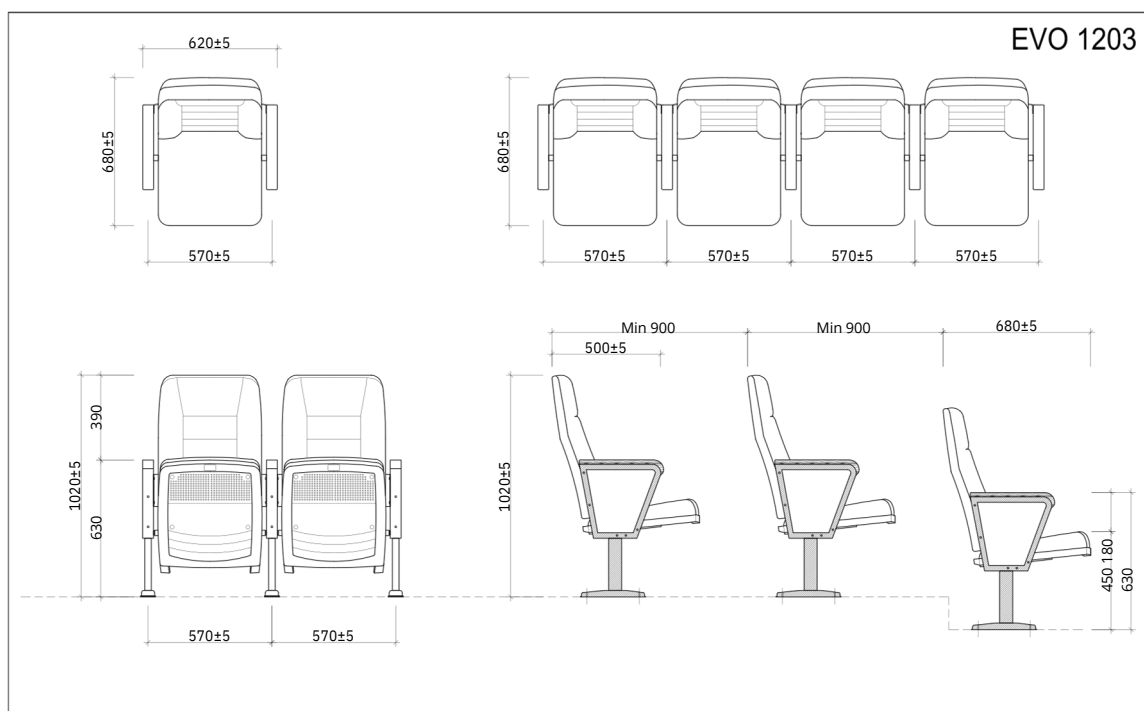

KÍCH THƯỚC VÀ THÔNG SỐ KỸ THUẬT

(Bản vẽ tham khảo)

MÔ TẢ SẢN PHẨM

- Chất liệu: Ghế khung thép sơn tĩnh điện cao cấp màu đen.
- Đệm tựa: Đệm tựa làm bằng mút đúc bọc vải, may các đường kẻ trang trí, màu theo chỉ định.
- Ốp tay ghế làm bằng gỗ tự nhiên, vách ốp gỗ bọc vải.
- Ốp đệm tựa lưng và đệm ngồi làm bằng nhựa PP màu đen.
- Đệm có thể lật lên khi không sử dụng.
- Phần chân: Khung chân được làm bằng thép sơn tĩnh điện màu đen.