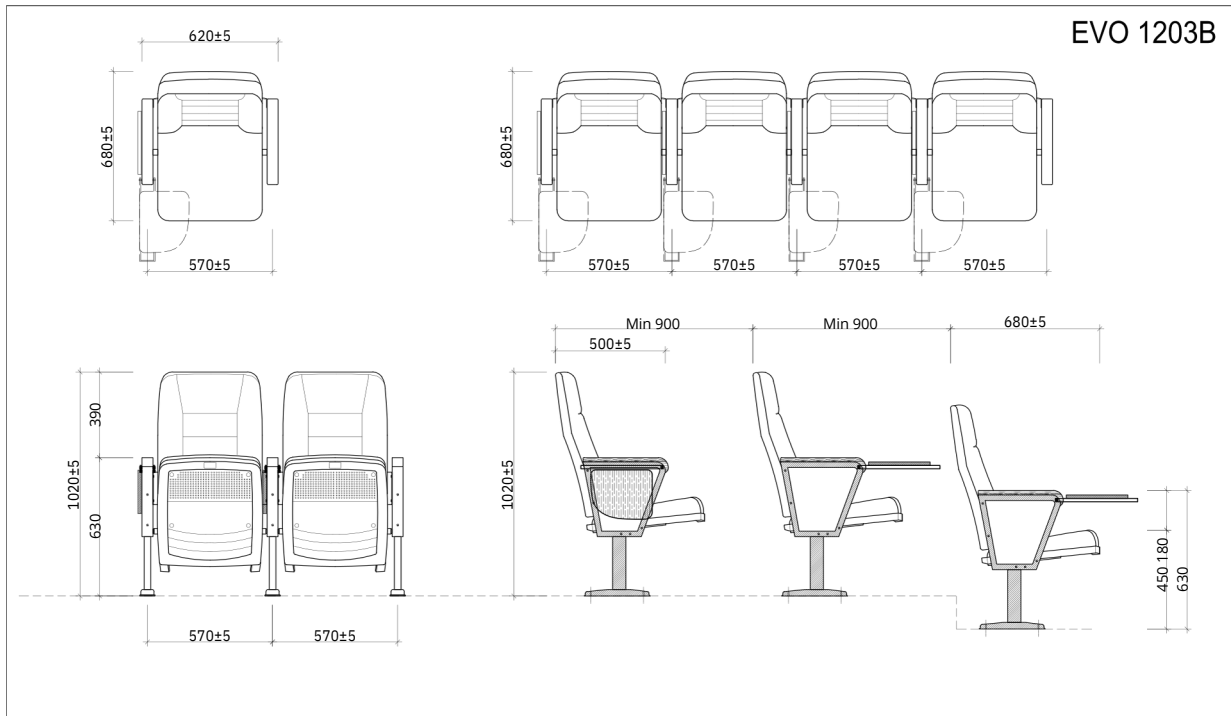

KÍCH THƯỚC VÀ THÔNG SỐ KỸ THUẬT

(Bản vẽ tham khảo)

MÔ TẢ SẢN PHẨM

- Chất liệu: Ghế khung thép sơn tĩnh điện cao cấp màu đen.
- Đệm tựa: Đệm tựa làm bằng mút đúc bọc vải, may các đường kẻ trang trí, màu theo chỉ định.
- Ốp tay ghế làm bằng gỗ tự nhiên, vách ốp gỗ bọc vải.
- Ốp đệm tựa lưng và đệm ngồi làm bằng nhựa PP màu đen.
- Đệm có thể lật lên khi không sử dụng.
- Bàn viết được làm bằng gỗ công nghiệp sơn PU.
- Phần chân: Khung chân được làm bằng thép sơn tĩnh điện màu đen.