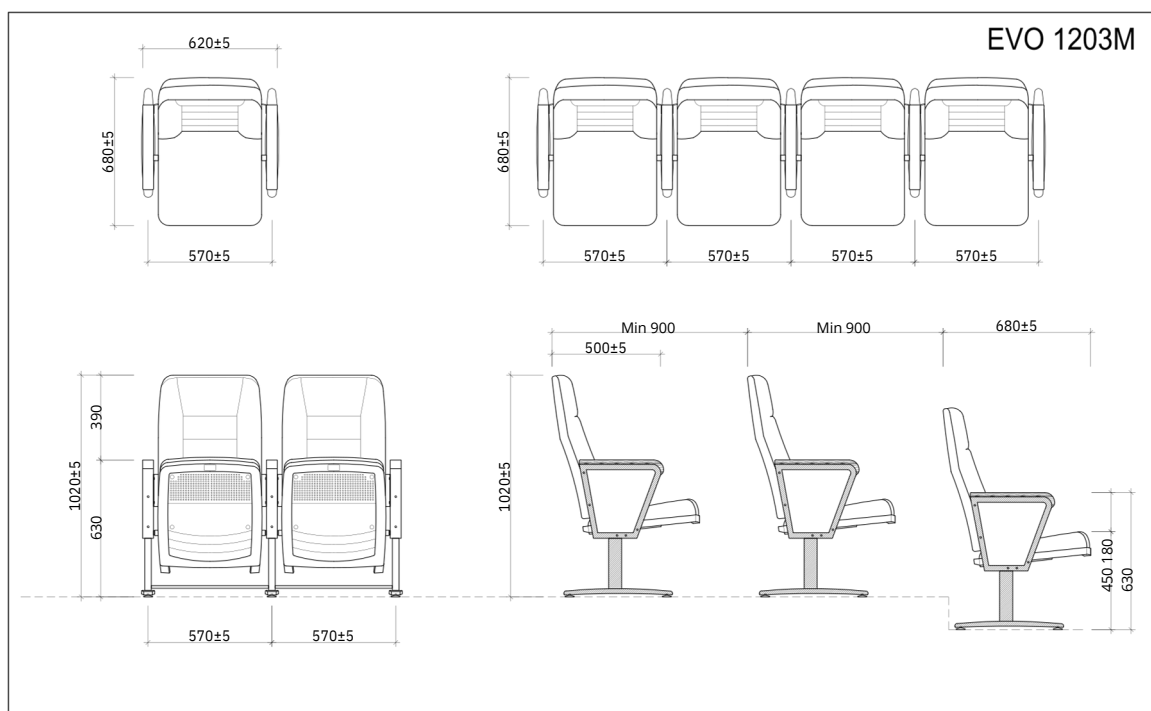

TỔNG QUAN SẢN PHẨM

Đây là mẫu ghế được thiết kế đơn giản, hiện đại. Khung chân được làm bằng thép sơn tĩnh điện. Đệm tựa làm bằng mút đúc, bọc vải, màu theo chỉ định. Sản phẩm phù hợp được lắp đặt ở các công trình như phòng hội trường của doanh nghiệp, Ủy ban nhân dân, trung tâm văn hóa, trường liên cấp,...

PHỤ KIỆN ĐI KÈM

Thành phần	Có
Khung chân thép sơn tĩnh điện	✓
Đệm tựa làm bằng mút đúc	✓
Đệm có thể lật lên khi không sử dụng	✓
Ốp tay làm bằng gỗ tự nhiên	✓

HÌNH ẢNH THIẾT KẾ 3D MẪU

KÍCH THƯỚC VÀ THÔNG SỐ KỸ THUẬT

(Bản vẽ tham khảo)

MÔ TẢ SẢN PHẨM

- Chất liệu: Ghế khung thép sơn tĩnh điện cao cấp màu đen.
- Đệm tựa: Đệm tựa làm bằng mút đúc bọc vải, may các đường kẻ trang trí, màu theo chỉ định.
- Ốp tay ghế làm bằng gỗ tự nhiên, vách ốp gỗ bọc vải.
- Ốp đệm tựa lưng và đệm ngồi làm bằng nhựa PP màu đen.
- Đệm có thể lật lên khi không sử dụng.
- Chân di động, thuận tiện di chuyển.
- Phần chân: Khung chân được làm bằng thép sơn tĩnh điện màu đen.