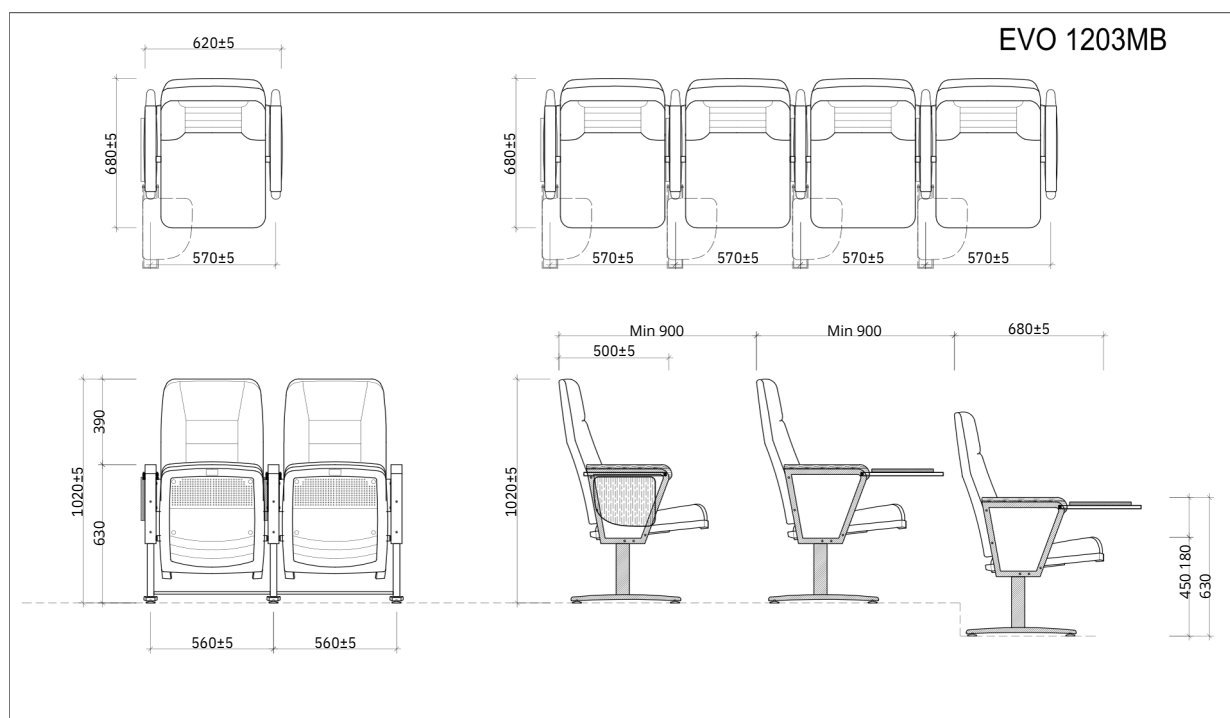

TỔNG QUAN SẢN PHẨM

Đây là mẫu ghế được thiết kế đơn giản, hiện đại. Khung chân được làm bằng thép sơn tĩnh điện. Đệm tựa làm bằng mút đúc, bọc vải, màu theo chỉ định. Bàn viết được làm bằng gỗ công nghiệp sơn PU. Sản phẩm phù hợp được lắp đặt ở các công trình như phòng hội trường của doanh nghiệp, Ủy ban nhân dân, trung tâm văn hóa, trường liên cấp,..

PHỤ KIỆN ĐI KÈM

Thành phần	Có
Khung chân thép sơn tĩnh điện	✓
Đệm tựa làm bằng mút đúc	✓
Đệm có thể lật lên khi không sử dụng	✓
Ốp tay làm bằng gỗ tự nhiên	✓

HÌNH ẢNH THIẾT KẾ 3D MẪU

KÍCH THƯỚC VÀ THÔNG SỐ KỸ THUẬT

(Bản vẽ tham khảo)

MÔ TẢ SẢN PHẨM

- Chất liệu: Ghế khung thép sơn tĩnh điện cao cấp màu đen.
- Đệm tựa: Đệm tựa làm bằng mút đúc bọc vải, may các đường kẻ trang trí, màu theo chỉ định.
- Ốp tay ghế làm bằng gỗ tự nhiên, vách ốp gỗ bọc vải.
- Ốp đệm tựa lưng và đệm ngồi làm bằng nhựa PP màu đen.
- Đệm có thể lật lên khi không sử dụng.
- Bàn viết được làm bằng gỗ công nghiệp sơn PU.
- Chân di động, thuận tiện di chuyển.
- Phần chân: Khung chân được làm bằng thép sơn tĩnh điện màu đen.