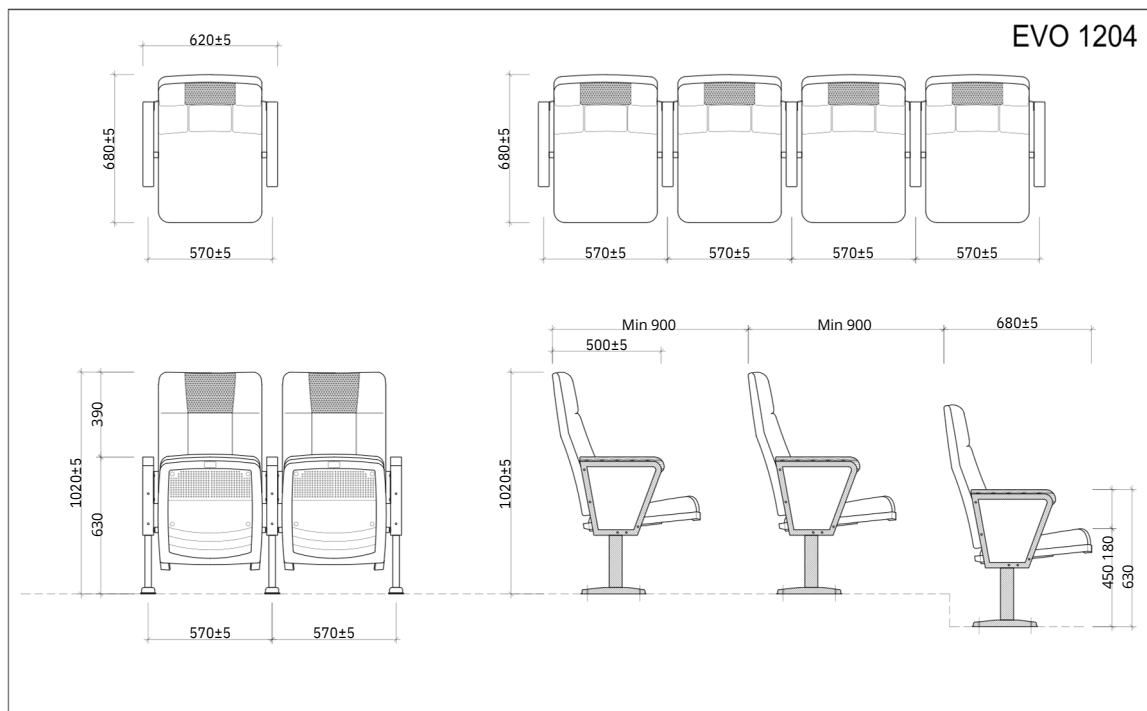

KÍCH THƯỚC VÀ THÔNG SỐ KỸ THUẬT

(Bản vẽ tham khảo)

MÔ TẢ SẢN PHẨM

- Chất liệu: Ghế khung thép sơn tĩnh điện cao cấp màu đen.
- Đệm tựa: Đệm tựa làm bằng mút đúc bọc vải, may các đường kẻ trang trí, màu theo chỉ định.
- Ốp tay ghế làm bằng gỗ tự nhiên, vách ốp gỗ bọc vải.
- Ốp đệm tựa lưng và đệm ngồi làm bằng nhựa PP màu đen.
- Đệm có thể lật lên khi không sử dụng.
- Phần chân: Khung chân được làm bằng thép sơn tĩnh điện màu đen.