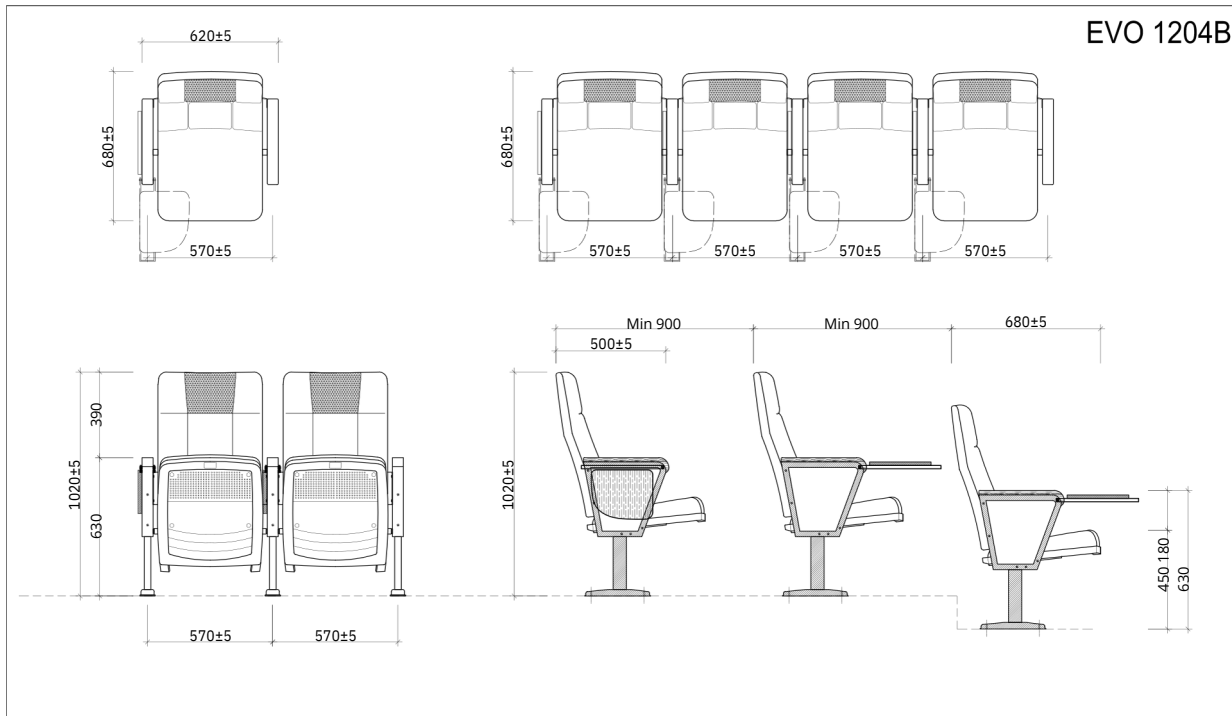

TỔNG QUAN SẢN PHẨM

Đây là mẫu ghế được thiết kế đơn giản, hiện đại. Khung chân được làm bằng thép sơn tĩnh điện. Đệm tựa làm bằng mút đúc, bọc vải, màu theo chỉ định. Mặt tựa lưng may miếng da màu đen, tạo nên điểm nhấn tinh tế. Bàn viết được làm bằng gỗ công nghiệp, sơn PU tiêu chuẩn. Sản phẩm phù hợp được lắp đặt ở các công trình như phòng hội trường của doanh nghiệp, Ủy ban nhân dân, trung tâm văn hóa, trường liên cấp,..

PHỤ KIỆN ĐI KÈM

Thành phần	Có
Khung chân thép sơn tĩnh điện	✓
Đệm tựa làm bằng mút đúc	✓
Đệm có thể lật lên khi không sử dụng	✓
Ốp tay làm bằng gỗ tự nhiên	✓

HÌNH ẢNH THIẾT KẾ 3D MẪU

KÍCH THƯỚC VÀ THÔNG SỐ KỸ THUẬT

(Bản vẽ tham khảo)

MÔ TẢ SẢN PHẨM

- Chất liệu: Ghế khung thép sơn tĩnh điện cao cấp màu đen.
- Đệm tựa: Đệm tựa làm bằng mút đúc bọc vải, may các đường kẻ trang trí, màu theo chỉ định.
- Ốp tay ghế làm bằng gỗ tự nhiên, vách ốp gỗ bọc vải.
- Ốp đệm tựa lưng và đệm ngồi làm bằng nhựa PP màu đen.
- Đệm có thể lật lên khi không sử dụng.
- Bàn viết được làm bằng gỗ công nghiệp, sơn PU tiêu chuẩn.
- Phần chân: Khung chân được làm bằng thép sơn tĩnh điện màu đen.