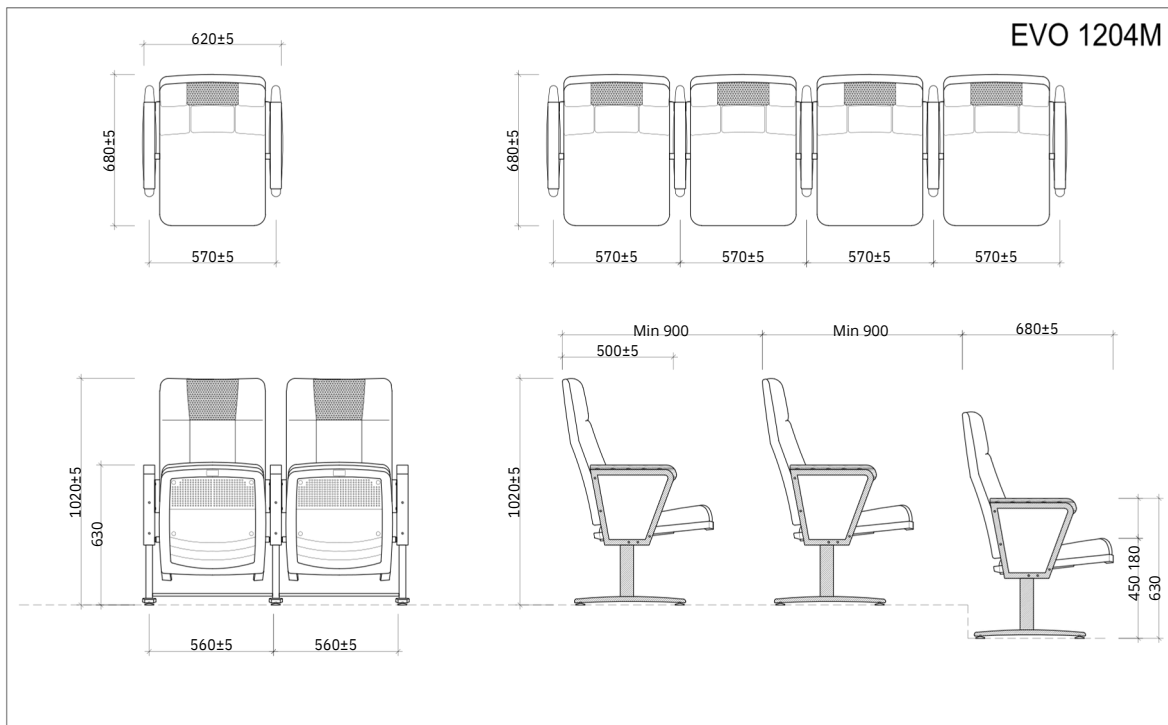

TỔNG QUAN SẢN PHẨM

Đây là mẫu ghế được thiết kế đơn giản, hiện đại. Khung chân được làm bằng thép sơn tĩnh điện. Đệm tựa làm bằng mút đúc, bọc vải, màu theo chỉ định. Mặt tựa lưng may miếng da màu đen, tạo nên điểm nhấn tinh tế. Sản phẩm phù hợp được lắp đặt ở các công trình như phòng hội trường của doanh nghiệp, Ủy ban nhân dân, trung tâm văn hóa, trường liên cấp,...

PHỤ KIỆN ĐI KÈM

Thành phần	Có
Khung chân thép sơn tĩnh điện	✓
Đệm tựa làm bằng mút đúc	✓
Đệm có thể lật lên khi không sử dụng	✓
Ốp tay làm bằng gỗ tự nhiên	✓

HÌNH ẢNH THIẾT KẾ 3D MẪU

KÍCH THƯỚC VÀ THÔNG SỐ KỸ THUẬT

(Bản vẽ tham khảo)

MÔ TẢ SẢN PHẨM

- Chất liệu: Ghế khung thép sơn tĩnh điện cao cấp màu đen.
- Đệm tựa: Đệm tựa làm bằng mút đúc bọc vải, may các đường kẻ trang trí, màu theo chỉ định.
- Ốp tay ghế làm bằng gỗ tự nhiên, vách ốp gỗ bọc vải.
- Ốp đệm tựa lưng và đệm ngồi làm bằng nhựa PP màu đen.
- Đệm có thể lật lên khi không sử dụng.
- Chân di động, thuận tiện di chuyển.
- Phần chân: Khung chân được làm bằng thép sơn tĩnh điện màu đen.