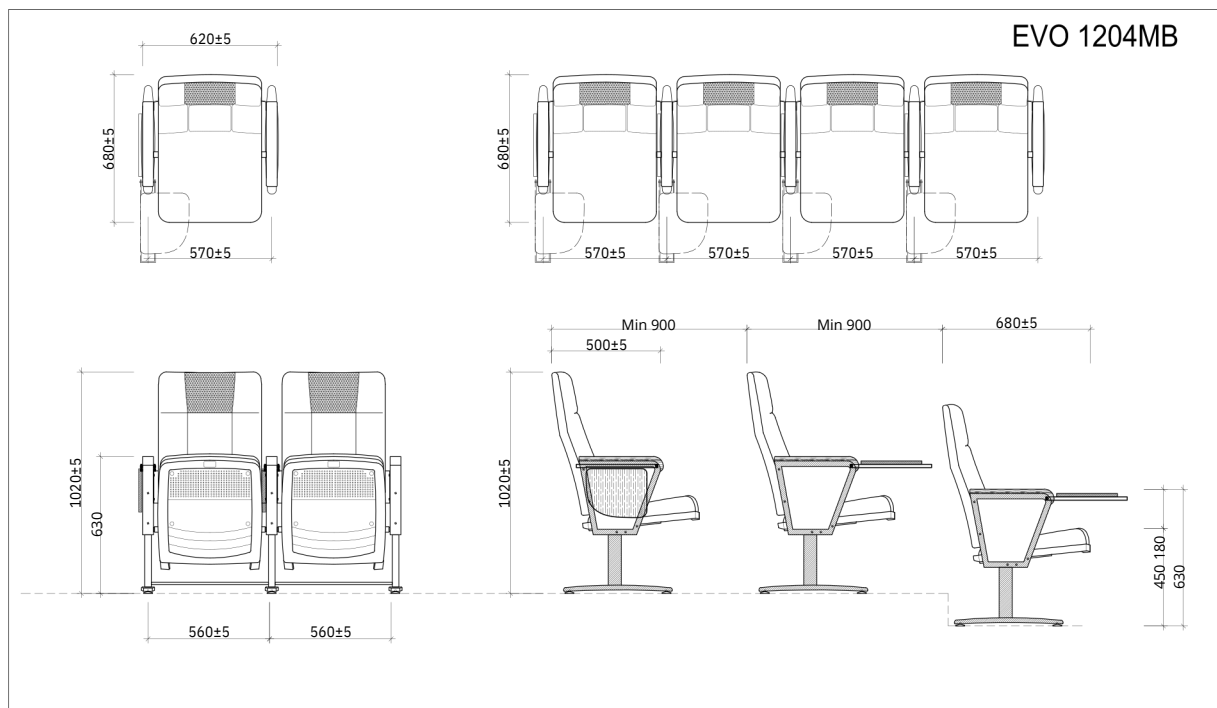

KÍCH THƯỚC VÀ THÔNG SỐ KỸ THUẬT

(Bản vẽ tham khảo)

MÔ TẢ SẢN PHẨM

- Chất liệu: Ghế khung thép sơn tĩnh điện cao cấp màu đen.
- Đệm tựa: Đệm tựa làm bằng mút đúc bọc vải, may các đường kẻ trang trí, màu theo chỉ định.
- Ốp tay ghế làm bằng gỗ tự nhiên, vách ốp gỗ bọc vải.
- Ốp đệm tựa lưng và đệm ngồi làm bằng nhựa PP màu đen.
- Đệm có thể lật lên khi không sử dụng.
- Bàn viết được làm bằng gỗ công nghiệp, sơn PU
- Chân di động, thuận tiện di chuyển.
- Phần chân: Khung chân được làm bằng thép sơn tĩnh điện màu đen.