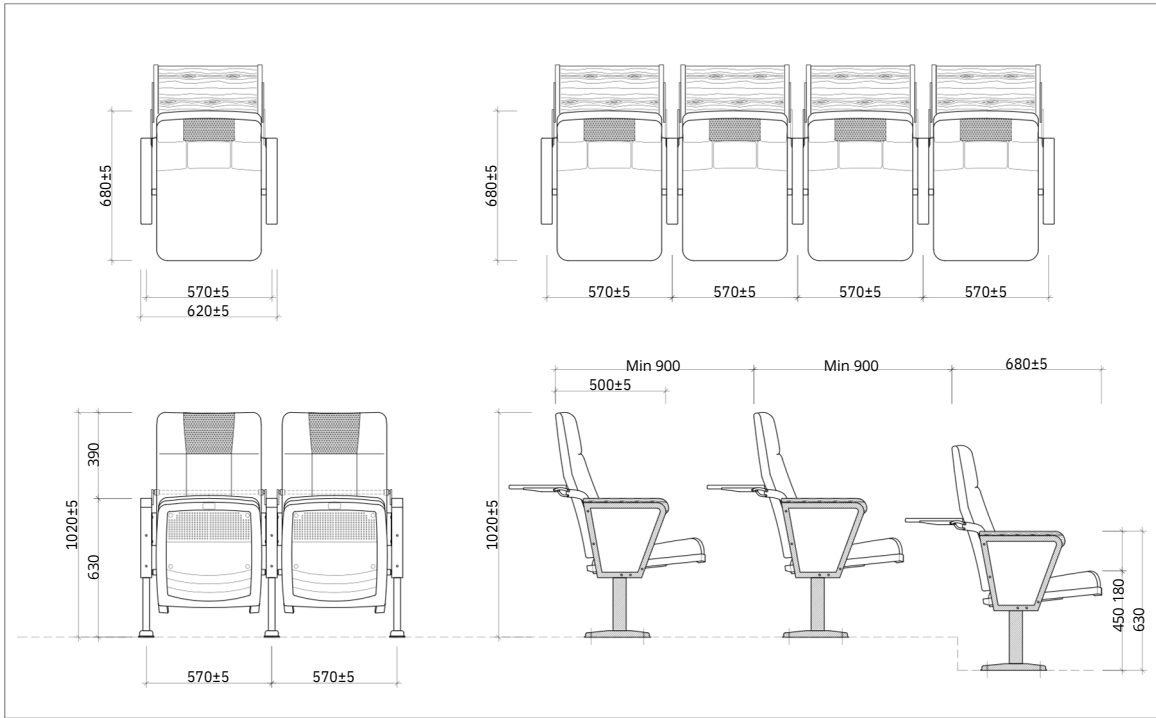

TỔNG QUAN SẢN PHẨM

Đây là mẫu ghế được thiết kế đơn giản, hiện đại. Khung chân được làm bằng thép sơn tĩnh điện. Đệm tựa làm bằng mút đúc, bọc vải, màu theo chỉ định. Mặt tựa lưng may miếng da màu đen, tạo nên điểm nhấn tinh tế. Bàn viết được làm bằng gỗ công nghiệp, nằm ở phía sau tựa lưng.. Sản phẩm phù hợp được lắp đặt ở các công trình như phòng hội trường của doanh nghiệp, Ủy ban nhân dân, trung tâm văn hóa, trường liên cấp,..

PHỤ KIỆN ĐI KÈM

Thành phần	Có
Khung chân thép sơn tĩnh điện	✓
Đệm tựa làm bằng mút đúc	✓
Đệm có thể lật lên khi không sử dụng	✓
Ốp tay làm bằng gỗ tự nhiên	✓

HÌNH ẢNH THIẾT KẾ 3D MẪU

KÍCH THƯỚC VÀ THÔNG SỐ KỸ THUẬT

(Bản vẽ tham khảo)

MÔ TẢ SẢN PHẨM

- Chất liệu: Ghế khung thép sơn tĩnh điện cao cấp màu đen.
- Đệm tựa: Đệm tựa làm bằng mút đúc bọc vải, may các đường kẻ trang trí, màu theo chỉ định.
- Ốp tay ghế làm bằng gỗ tự nhiên, vách ốp gỗ bọc vải.
- Ốp đệm tựa lưng và đệm ngồi làm bằng nhựa PP màu đen.
- Đệm có thể lật lên khi không sử dụng.
- Bàn viết được làm bằng gỗ công nghiệp, nằm ở phía sau tựa lưng.
- Phần chân: Khung chân được làm bằng thép sơn tĩnh điện màu đen.