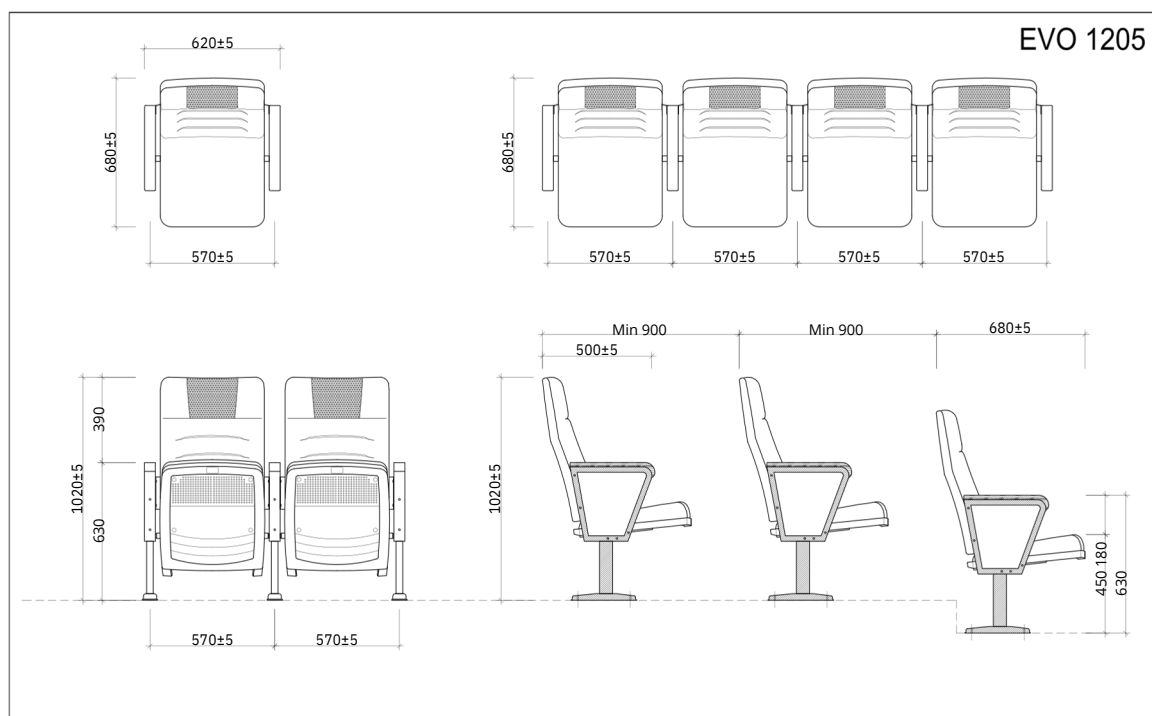

TỔNG QUAN SẢN PHẨM

Đây là mẫu ghế được thiết kế đơn giản, hiện đại. Khung chân được làm bằng thép sơn tĩnh điện. Đệm tựa làm bằng mút đúc, bọc vải, màu theo chỉ định. Mặt tựa lưng may miếng da màu đen, tạo nên điểm nhấn tinh tế. Sản phẩm phù hợp được lắp đặt ở các công trình như phòng hội trường của doanh nghiệp, Ủy ban nhân dân, trung tâm văn hóa, trường liên cấp,...

PHỤ KIỆN ĐI KÈM

Thành phần	Có
Khung chân thép sơn tĩnh điện	✓
Đệm tựa làm bằng mút đúc	✓
Đệm có thể lật lên khi không sử dụng	✓
Ốp tay làm bằng gỗ tự nhiên	✓

HÌNH ẢNH THIẾT KẾ 3D MẪU

KÍCH THƯỚC VÀ THÔNG SỐ KỸ THUẬT

(Bản vẽ tham khảo)

MÔ TẢ SẢN PHẨM

- Chất liệu: Ghế khung thép sơn tĩnh điện cao cấp màu đen.
- Đệm tựa: Đệm tựa làm bằng mút đúc bọc vải, may các đường kẻ trang trí, màu theo chỉ định.
- Ốp tay ghế làm bằng gỗ tự nhiên, vách ốp gỗ bọc vải.
- Ốp đệm tựa lưng và đệm ngồi làm bằng nhựa PP màu đen.
- Đệm có thể lật lên khi không sử dụng.
- Phần chân: Khung chân được làm bằng thép sơn tĩnh điện màu đen.