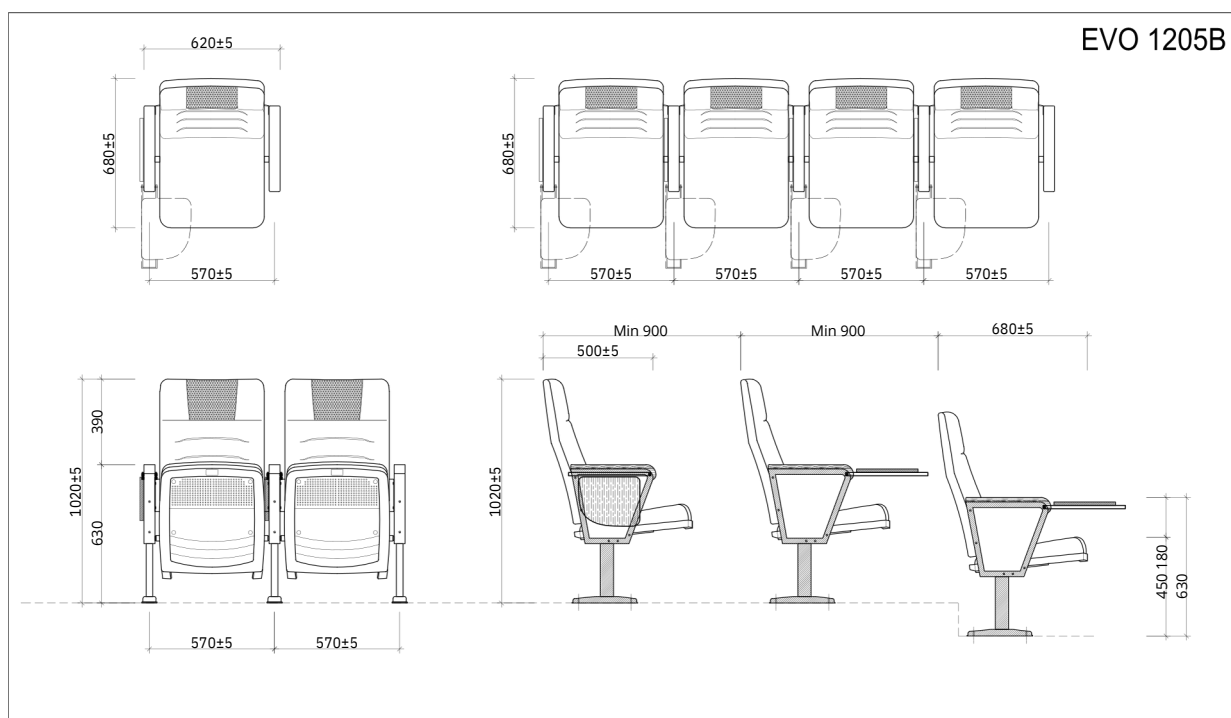

## TỔNG QUAN SẢN PHẨM

Đây là mẫu ghế được thiết kế đơn giản, hiện đại. Khung chân được làm bằng thép sơn tĩnh điện. Đệm tựa làm bằng mút đúc, bọc vải, màu theo chỉ định. Mặt tựa lưng may miếng da màu đen, tạo nên điểm nhấn tinh tế. Bàn viết làm bằng gỗ công nghiệp, sơn PU tiêu chuẩn. Sản phẩm phù hợp được lắp đặt ở các công trình như phòng hội trường của doanh nghiệp, Ủy ban nhân dân, trung tâm văn hóa, trường liên cấp,..

## PHỤ KIỆN ĐI KÈM

Thành phần	Có
Khung chân thép sơn tĩnh điện	✓
Đệm tựa làm bằng mút đúc	✓
Đệm có thể lật lên khi không sử dụng	✓
Ốp tay làm bằng gỗ tự nhiên	✓

## HÌNH ẢNH THIẾT KẾ 3D MẪU

## KÍCH THƯỚC VÀ THÔNG SỐ KỸ THUẬT

(Bản vẽ tham khảo)