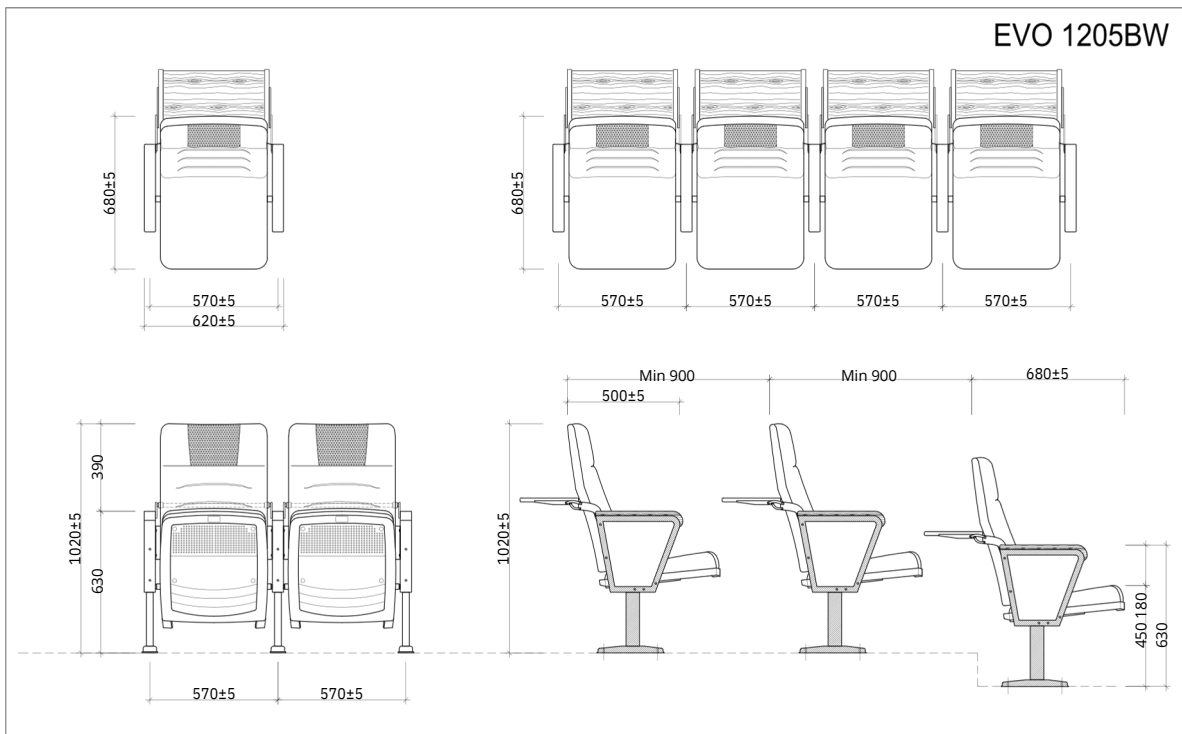

KÍCH THƯỚC VÀ THÔNG SỐ KỸ THUẬT

(Bản vẽ tham khảo)

MÔ TẢ SẢN PHẨM

- Chất liệu: Ghế khung thép sơn tĩnh điện cao cấp màu đen.
- Đệm tựa: Đệm tựa làm bằng mút đúc bọc vải, may các đường kẻ trang trí, màu theo chỉ định.
- Ốp tay ghế làm bằng gỗ tự nhiên, vách ốp gỗ bọc vải.
- Ốp đệm tựa lưng và đệm ngồi làm bằng nhựa PP màu đen.
- Đệm có thể lật lên khi không sử dụng.
- Bàn viết làm bằng gỗ công nghiệp.
- Phần chân: Khung chân được làm bằng thép sơn tĩnh điện màu đen.