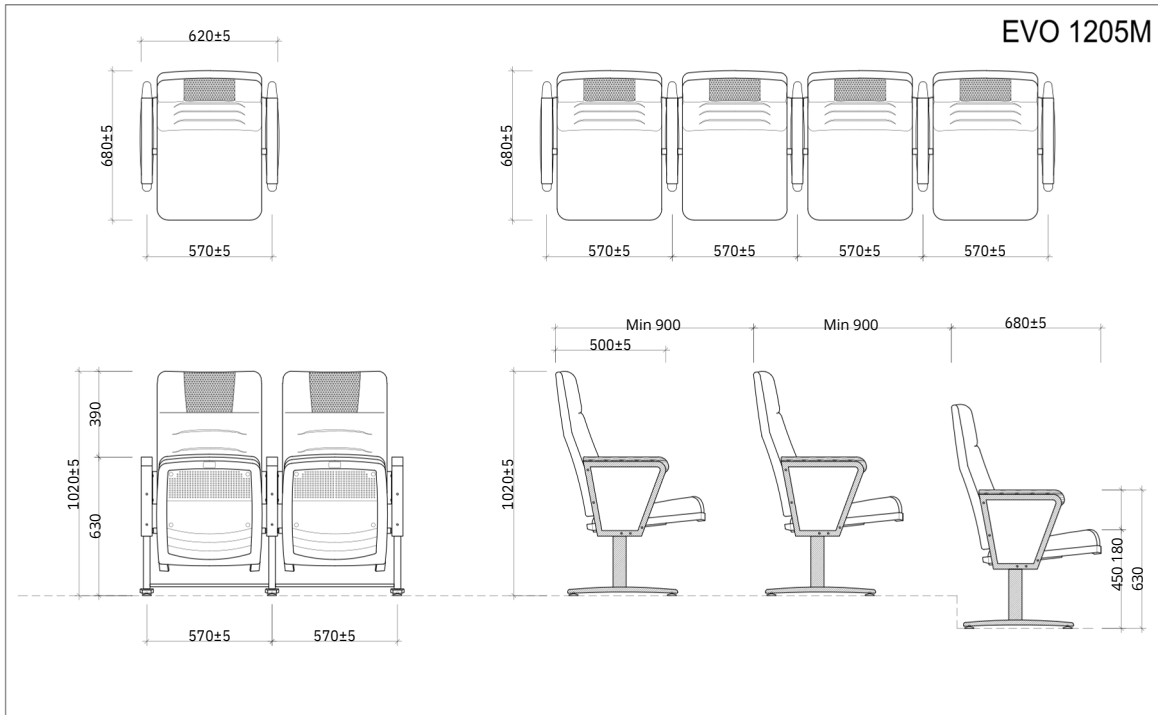

KÍCH THƯỚC VÀ THÔNG SỐ KỸ THUẬT

(Bản vẽ tham khảo)

MÔ TẢ SẢN PHẨM

- Chất liệu: Ghế khung thép sơn tĩnh điện cao cấp màu đen.
- Đệm tựa: Đệm tựa làm bằng mút đúc bọc vải, may các đường kẻ trang trí, màu theo chỉ định.
- Ốp tay ghế làm bằng gỗ tự nhiên, vách ốp gỗ bọc vải.
- Ốp đệm tựa lưng và đệm ngồi làm bằng nhựa PP màu đen.
- Đệm có thể lật lên khi không sử dụng.
- Chân di động, thuận tiện di chuyển.
- Phần chân: Khung chân được làm bằng thép sơn tĩnh điện màu đen.