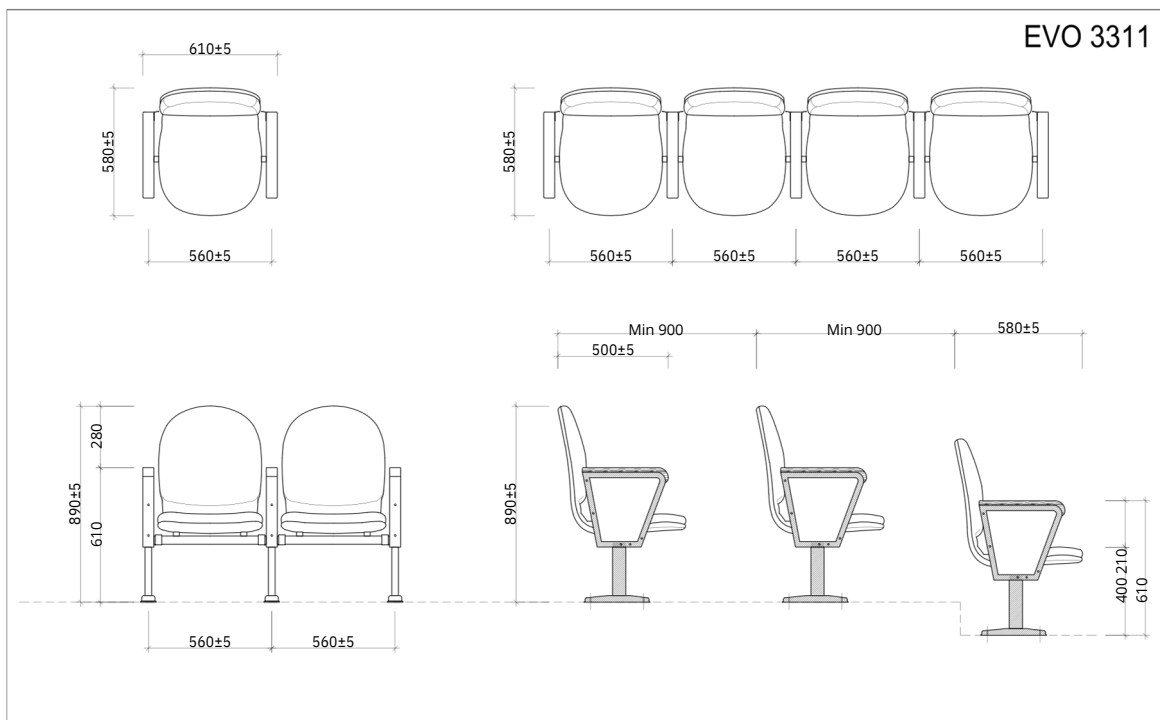

TỔNG QUAN SẢN PHẨM

Đây là mẫu ghế được thiết kế đơn giản, hiện đại. Khung chân được làm bằng thép sơn tĩnh điện. Đệm tựa làm bằng mút xốp, bọc vải, màu theo chỉ định. Sản phẩm phù hợp được lắp đặt ở các công trình như phòng hội trường của doanh nghiệp, Ủy ban nhân dân, trung tâm văn hóa, trường liên cấp,...

PHỤ KIỆN ĐI KÈM

Thành phần	Có
Khung chân thép làm bằng sơn tĩnh điện	✓
Đệm tựa làm bằng mút xốp	✓
Vách ốp gỗ bọc vải	✓
Ốp tay làm bằng gỗ tự nhiên	✓

HÌNH ẢNH THIẾT KẾ 3D MẪU

KÍCH THƯỚC VÀ THÔNG SỐ KỸ THUẬT