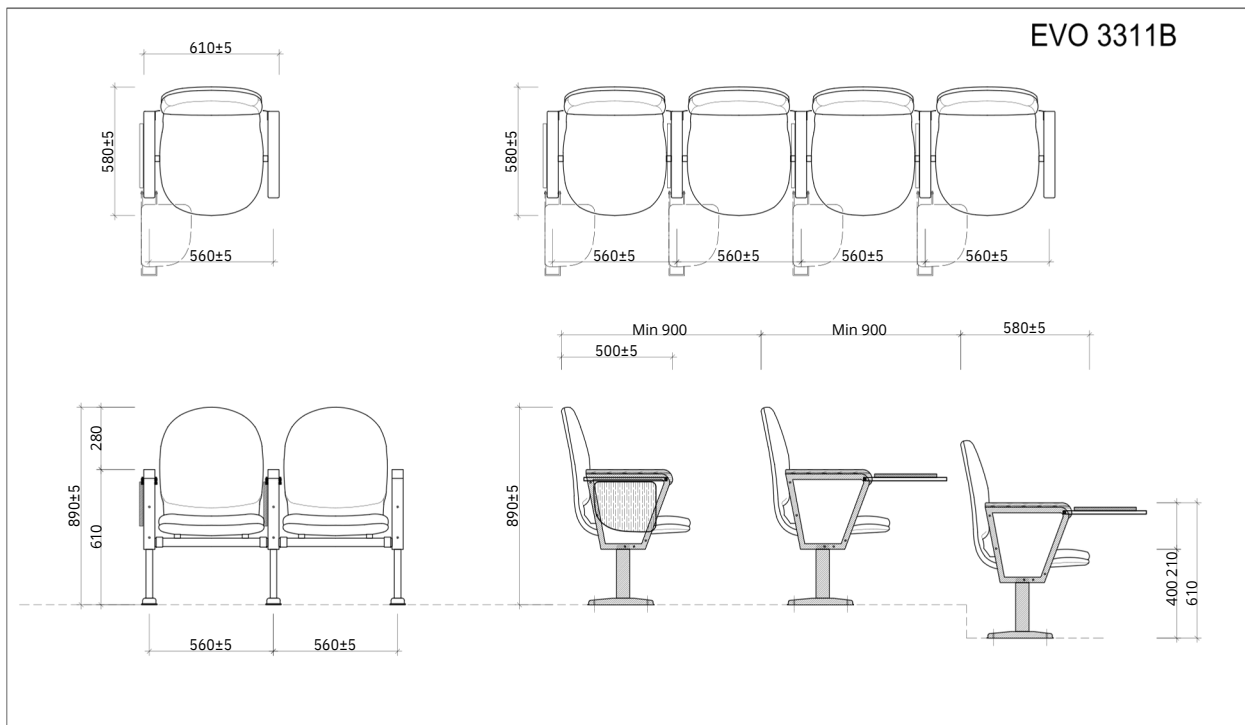

KÍCH THƯỚC VÀ THÔNG SỐ KỸ THUẬT

(Bản vẽ tham khảo)

MÔ TẢ SẢN PHẨM

- Ghế khung thép sơn tĩnh điện cao cấp màu đen.
- Đệm tựa làm bằng mút xốp bọc vải, màu theo chỉ định.
- Ốp tay ghế làm bằng gỗ tự nhiên, vách ốp gỗ bọc vải.
- Bàn viết làm bằng gỗ công nghiệp sơn PU tiêu chuẩn.
- Chân bắt cố định xuống sàn bằng vít tiêu chuẩn.