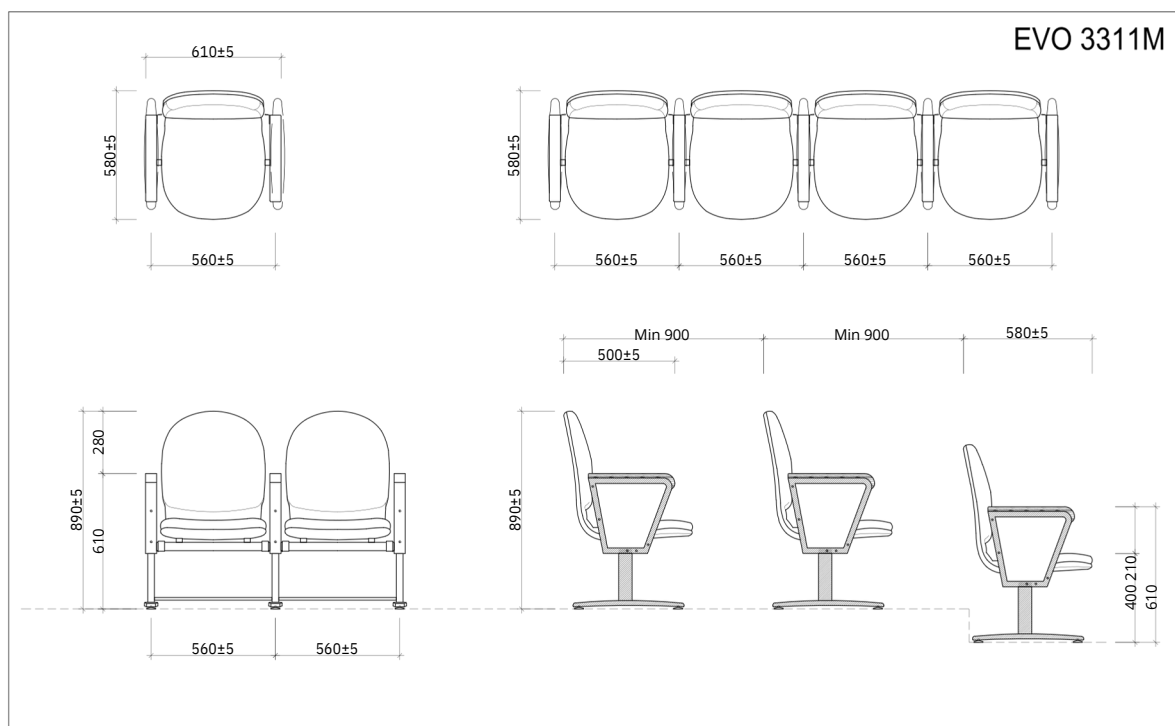

TỔNG QUAN SẢN PHẨM

Đây là mẫu ghế được thiết kế đơn giản, hiện đại. Khung chân được làm bằng thép sơn tĩnh điện. Đệm tựa làm bằng mút xốp, bọc vải, màu theo chỉ định. Sản phẩm phù hợp được lắp đặt ở các công trình như phòng hội trường của doanh nghiệp, Ủy ban nhân dân, trung tâm văn hóa, trường liên cấp,...

PHỤ KIỆN ĐI KÈM

Thành phần	Có
Khung chân thép làm bằng sơn tĩnh điện	✓
Đệm tựa làm bằng mút xốp	✓
Vách ốp gỗ bọc vải	✓
Ốp tay làm bằng gỗ tự nhiên	✓

HÌNH ẢNH THIẾT KẾ 3D MẪU

KÍCH THƯỚC VÀ THÔNG SỐ KỸ THUẬT