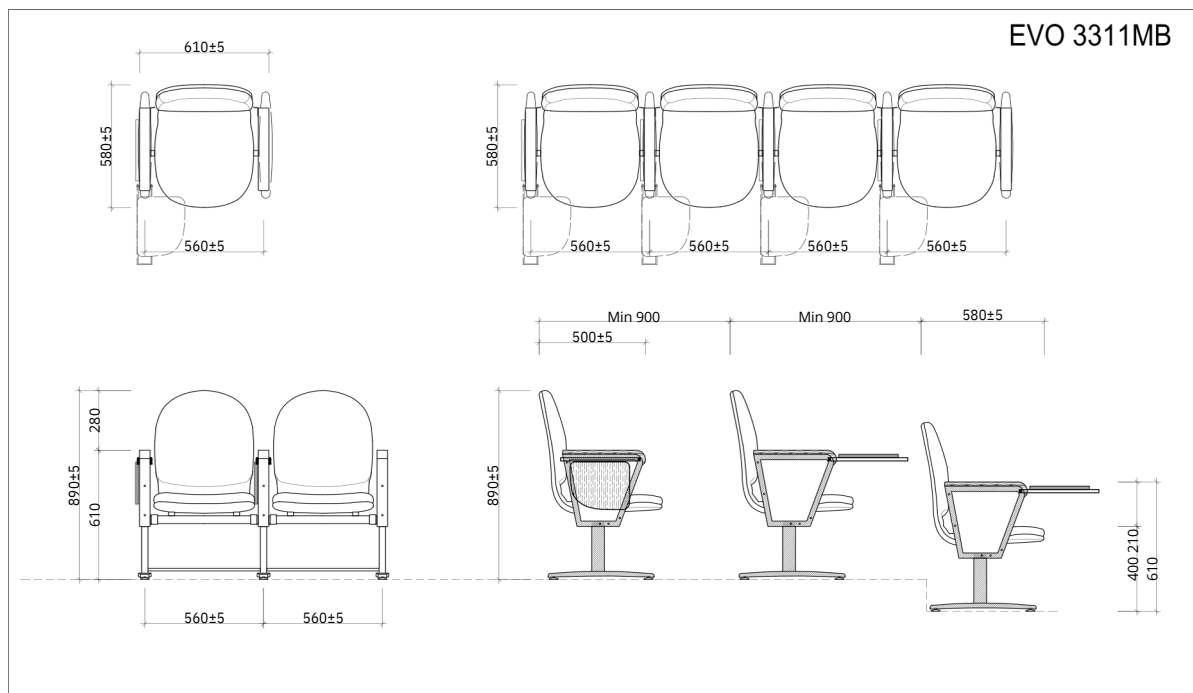

TỔNG QUAN SẢN PHẨM

Đây là mẫu ghế được thiết kế đơn giản, hiện đại. Khung chân được làm bằng thép sơn tĩnh điện. Đệm tựa làm bằng mút xốp, bọc vải, màu theo chỉ định. Bàn viết làm bằng gỗ công nghiệp sơn PU tiêu chuẩn. Sản phẩm phù hợp được lắp đặt ở các công trình như phòng hội trường của doanh nghiệp, Ủy ban nhân dân, trung tâm văn hóa, trường liên cấp,..

PHỤ KIỆN ĐI KÈM

Thành phần	Có
Khung chân thép làm bằng sơn tĩnh điện	✓
Đệm tựa làm bằng mút xốp	✓
Vách ốp gỗ bọc vải	✓
Ốp tay làm bằng gỗ tự nhiên	✓

HÌNH ẢNH THIẾT KẾ 3D MẪU

KÍCH THƯỚC VÀ THÔNG SỐ KỸ THUẬT