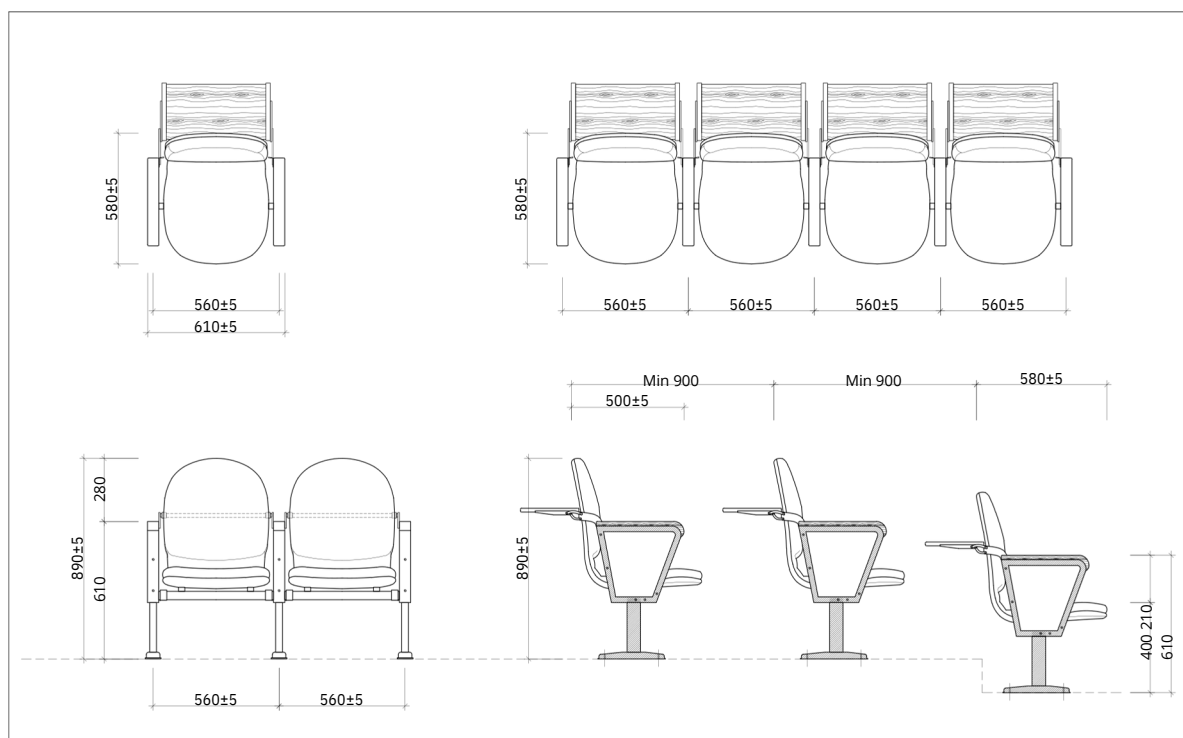

KÍCH THƯỚC VÀ THÔNG SỐ KỸ THUẬT

(Bản vẽ tham khảo)

MÔ TẢ SẢN PHẨM

- Ghế khung thép sơn tĩnh điện cao cấp màu đen.
- Đệm tựa làm bằng mút xốp bọc vải, màu theo chỉ định.
- Ốp tay ghế làm bằng gỗ tự nhiên, vách ốp gỗ bọc vải.
- Bàn viết làm bằng gỗ công nghiệp, nằm ở phía sau tựa lưng.
- Chân bắt cố định xuống sàn bằng vít tiêu chuẩn.