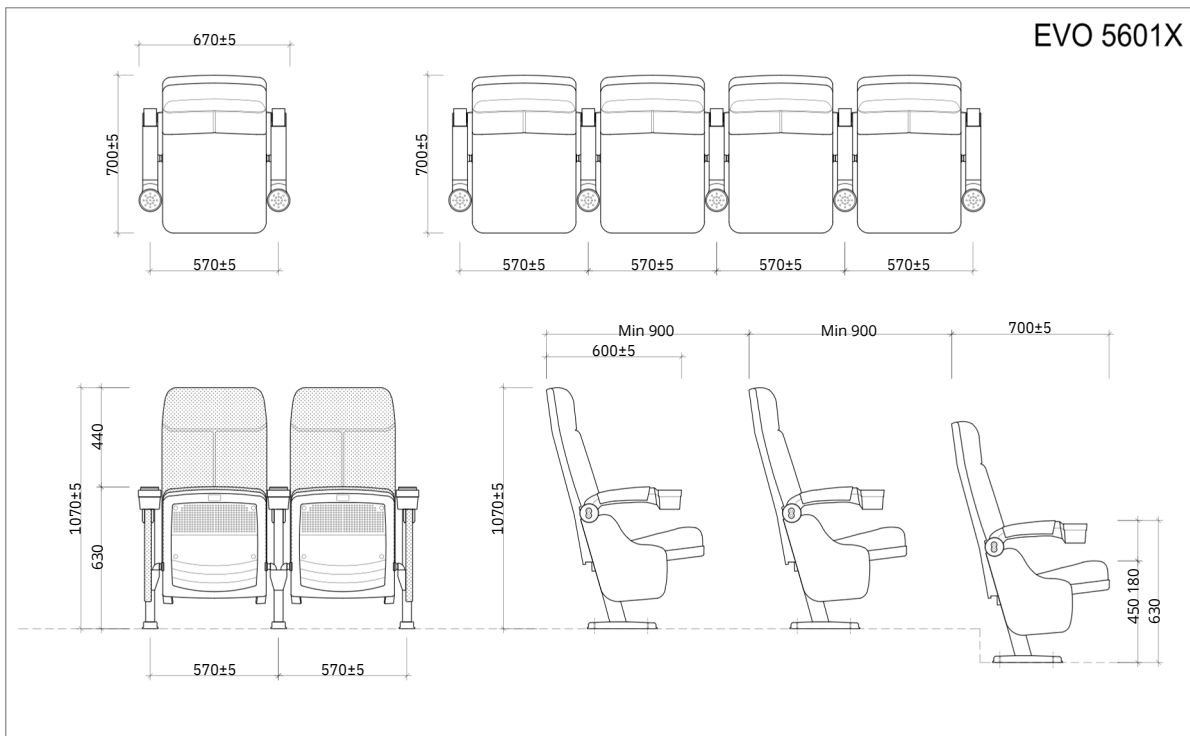

PHỤ KIỆN ĐI KÈM

Thành phần	Có
Khung chân thép làm bằng sơn tĩnh điện	✓
Đệm tựa làm bằng mút đúc	✓
Khay để cốc làm bằng nhựa	✓
Đệm có thể lật lên khi không sử dụng	✓

HÌNH ẢNH THIẾT KẾ 3D MẪU

KÍCH THƯỚC VÀ THÔNG SỐ KỸ THUẬT

(Bản vẽ tham khảo)

MÔ TẢ SẢN PHẨM

- Ghế làm bằng khung thép sơn tĩnh điện cao cấp màu đen.
- Đệm tựa làm bằng mút đúc bọc vải, màu theo chỉ định.
- Ốp đệm tựa lưng và đệm ngồi bằng nhựa cao cấp.
- Khay để cốc làm bằng nhựa.
- Đệm có thể lật lên khi không sử dụng.