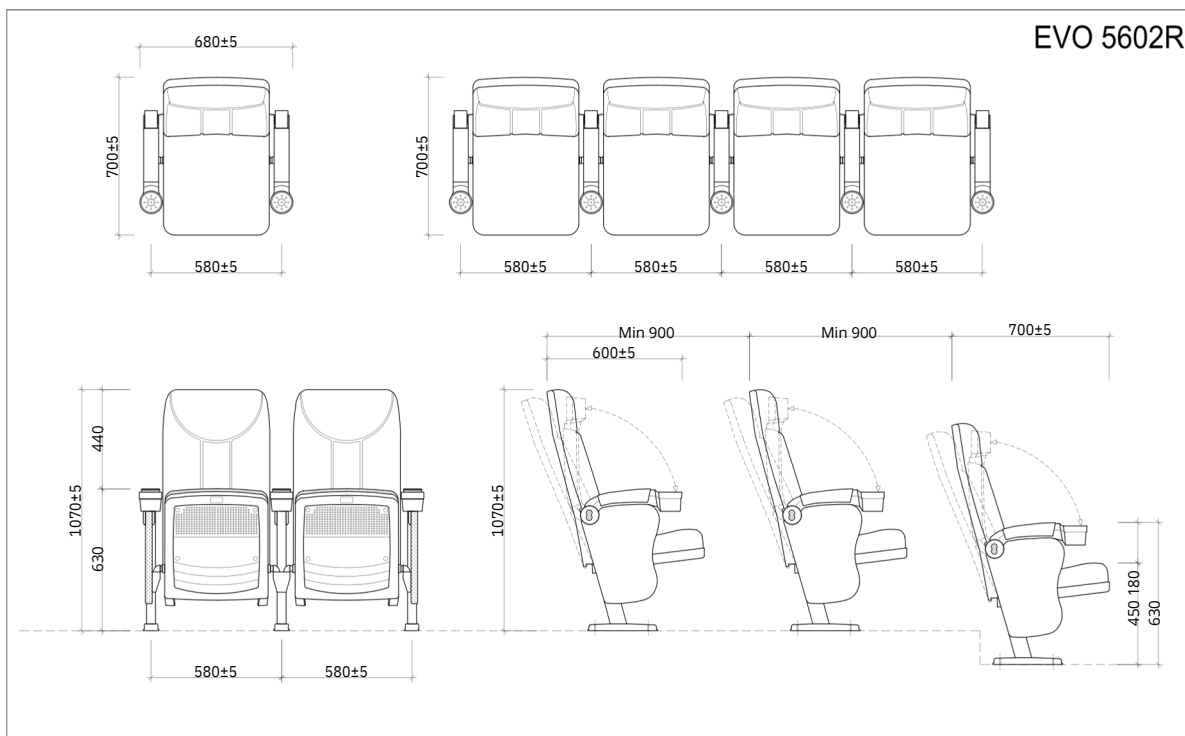

PHỤ KIỆN ĐI KÈM

Thành phần	Có
Khung chân thép làm bằng sơn tĩnh điện	✓
Đệm tựa làm bằng mút đúc	✓
Khay để cốc làm bằng nhựa	✓
Đệm có thể lật lên khi không sử dụng	✓

HÌNH ẢNH THIẾT KẾ 3D MẪU

KÍCH THƯỚC VÀ THÔNG SỐ KỸ THUẬT

(Bản vẽ tham khảo)

MÔ TẢ SẢN PHẨM

- Ghế làm bằng khung thép sơn tĩnh điện cao cấp màu đen.
- Đệm tựa làm bằng mút đúc bọc vải, màu theo chỉ định.
- Ốp đệm tựa lưng và đệm ngồi bằng nhựa cao cấp.
- Khay để cốc làm bằng nhựa.
- Có thể ngả lưng 10 - 15 độ.
- Đệm có thể lật lên khi không sử dụng.