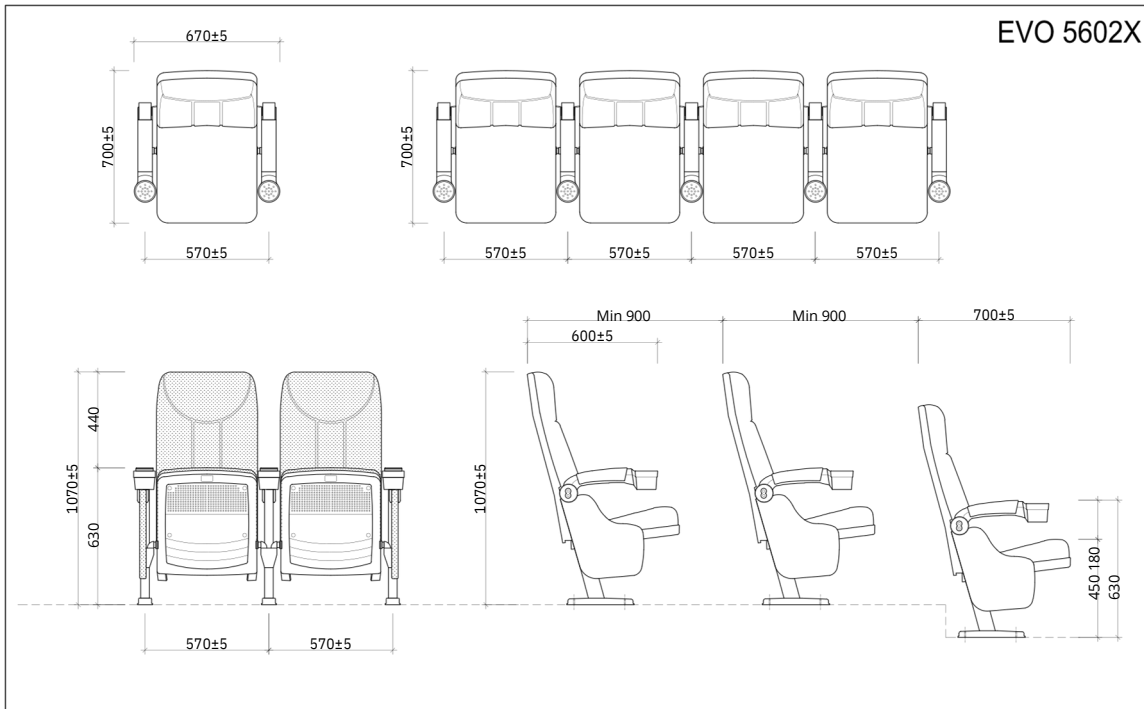

PHỤ KIỆN ĐI KÈM

Thành phần	Có
Khung chân thép làm bằng sơn tĩnh điện	✓
Đệm tựa làm bằng mút đúc	✓
Khay để cốc làm bằng nhựa	✓
Đệm có thể lật lên khi không sử dụng.	✓

HÌNH ẢNH THIẾT KẾ 3D MẪU

KÍCH THƯỚC VÀ THÔNG SỐ KỸ THUẬT

(Bản vẽ tham khảo)

MÔ TẢ SẢN PHẨM

- Ghế làm bằng khung thép sơn tĩnh điện cao cấp màu đen.
- Đệm tựa làm bằng mút đúc bọc vải, màu theo chỉ định.
- Ốp đệm tựa lưng và đệm ngồi bằng nhựa cao cấp.
- Khay để cốc làm bằng nhựa.
- Đệm có thể lật lên khi chưa sử dụng.