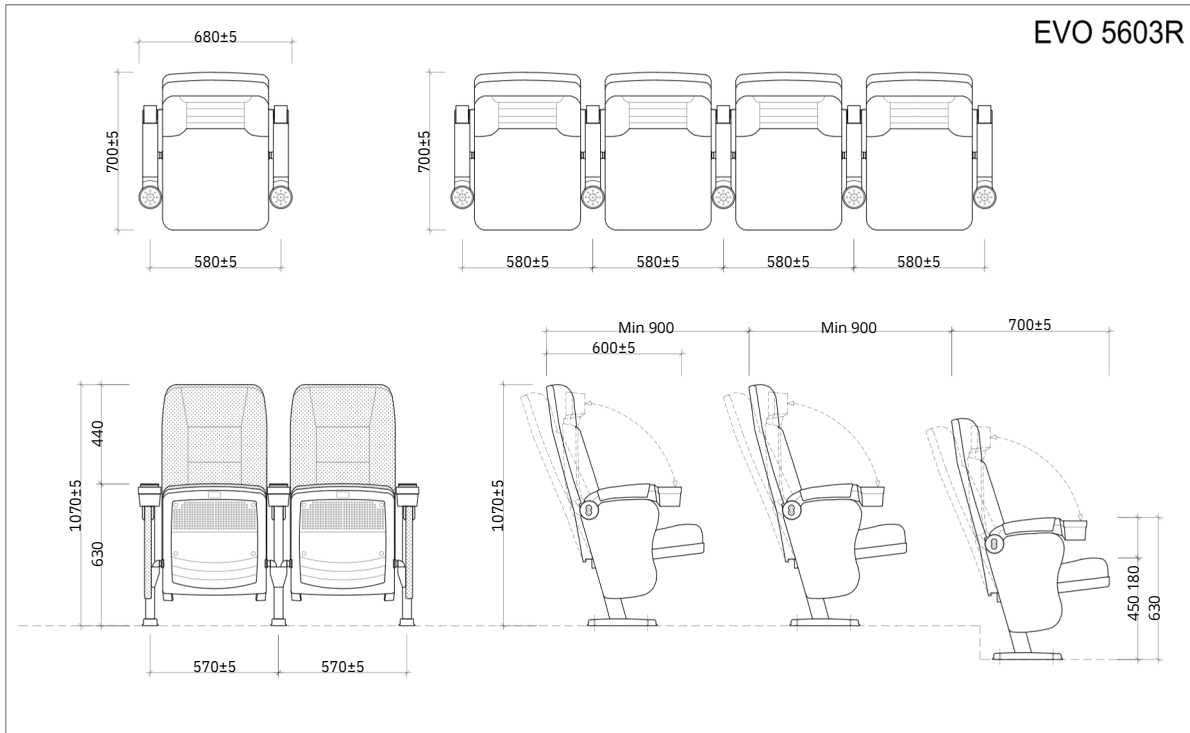

PHỤ KIỆN ĐI KÈM

Thành phần	Có
Khung chân thép làm bằng sơn tĩnh điện	✓
Đệm tựa làm bằng mút đúc	✓
Khay để cốc làm bằng nhựa	✓
Đệm có thể lật lên khi không sử dụng	✓

HÌNH ẢNH THIẾT KẾ 3D MẪU

KÍCH THƯỚC VÀ THÔNG SỐ KỸ THUẬT

(Bản vẽ tham khảo)

MÔ TẢ SẢN PHẨM

- Ghế làm bằng khung thép sơn tĩnh điện cao cấp màu đen.
- Đệm tựa làm bằng mút đúc bọc vải, màu theo chỉ định.
- Ốp đệm tựa lưng và đệm ngồi bằng nhựa cao cấp.
- Khay để cốc làm bằng nhựa.
- Có thể ngả lưng 10 - 15 độ.
- Đệm có thể lật lên khi không sử dụng.