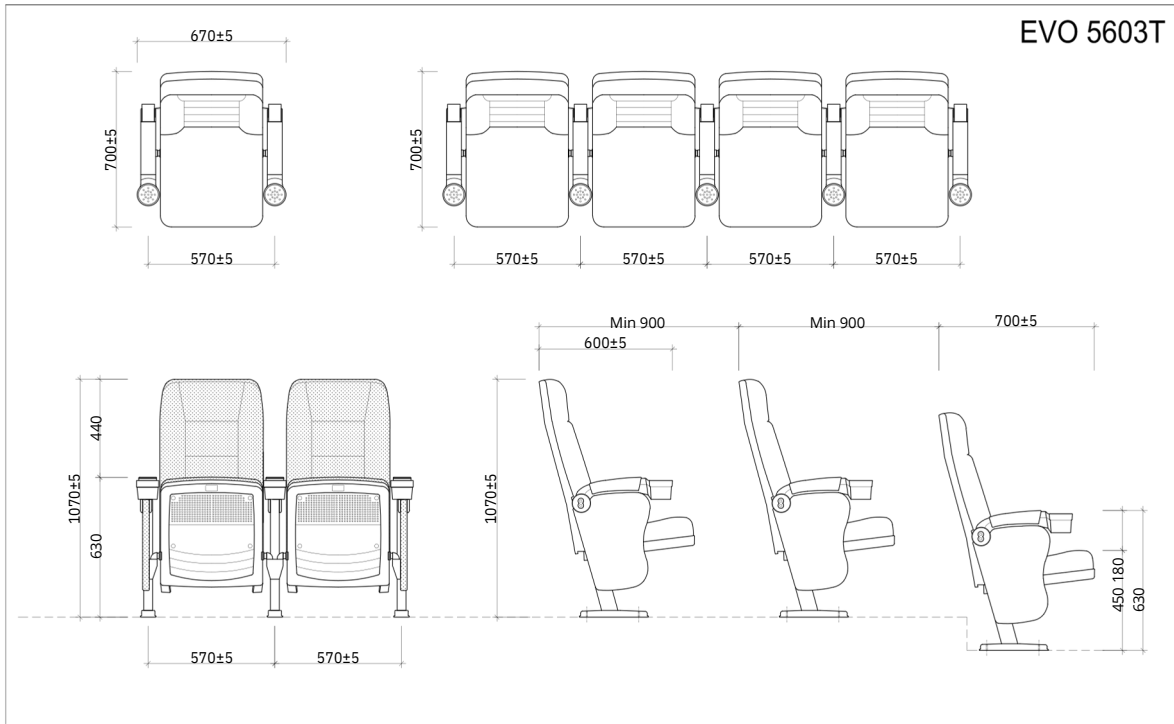

## PHỤ KIỆN ĐI KÈM

Thành phần	Có
Khung chân thép làm bằng sơn tĩnh điện	✓
Đệm tựa làm bằng mút đúc	✓
Khay để cốc làm bằng nhựa	✓
Đệm có thể lật lên khi không sử dụng.	✓

## HÌNH ẢNH THIẾT KẾ 3D MẪU

## KÍCH THƯỚC VÀ THÔNG SỐ KỸ THUẬT

(Bản vẽ tham khảo)