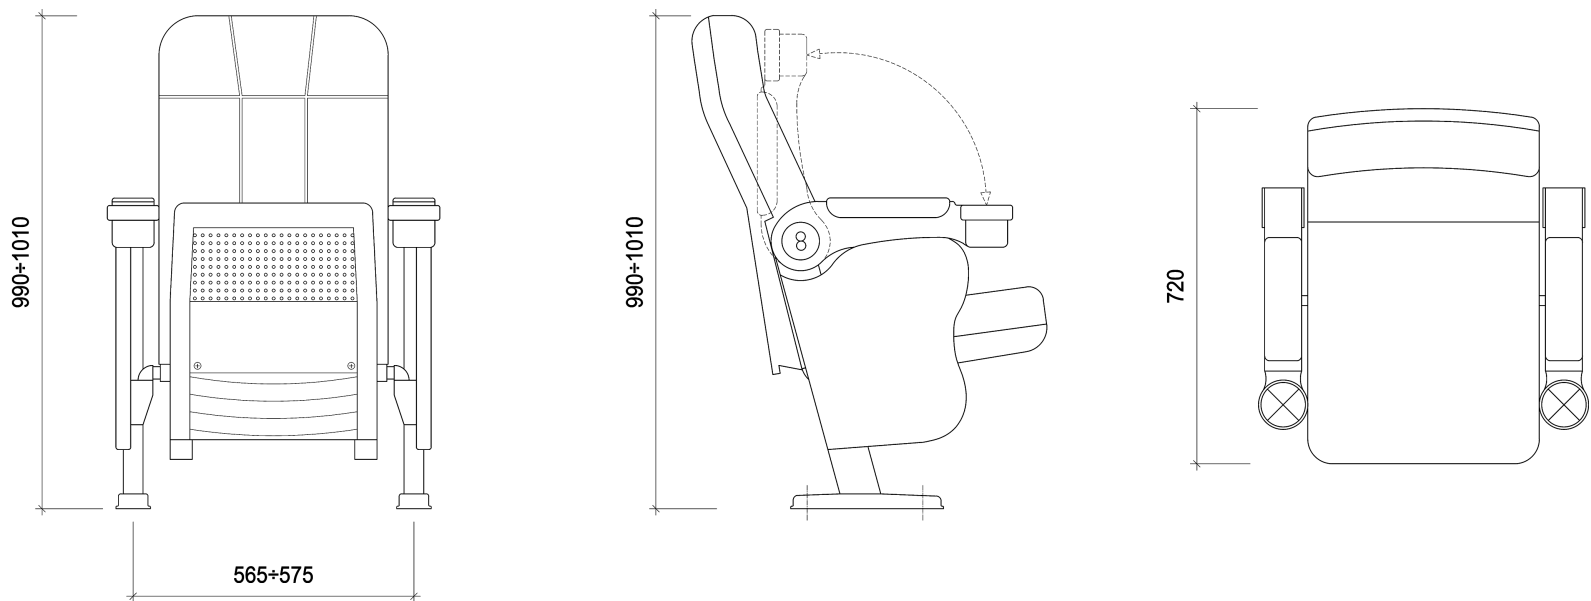

TỔNG QUAN SẢN PHẨM:

Được thiết kế tương tự như nhiều mẫu Ghế rạp phim mà EVO Seating sản xuất và phân phối, EVO5604T tạo điểm nhấn khác biệt từ miếng vải da màu đen đính giữa lưng ghế. Phần lưng ghế cao vách ốp nhựa PP, cốt gỗ dán được bọc bằng xốp đúc lạnh phủ nỉ dày dặn. Khung ghế được cấu tạo bởi thép phun sơn tĩnh điện chống han rỉ. Ốp đệm ngồi bằng nhựa, phủ mút đúc bọc nỉ dày dặn. Tay ghế có tích hợp khay đặt cốc tiện lợi. Đây chắc chắn sẽ là một sản phẩm đem lại nhiều trải nghiệm thú vị đem lại những phút giây thư giãn cho người dùng.

KÍCH THƯỚC:

Rộng	Sâu	Cao
675 mm	720 mm	1000 mm

PHỤ KIỆN ĐI KÈM:

	Có	Không
Giá để đồ		✓
Khay đặt cốc	✓	
Chân di động		✓

THÔNG SỐ KỸ THUẬT:

DIMENSION	W	D	H
	675 mm	720 mm	1000 mm

MÔ TẢ:

- Tựa lưng: Vách nhựa PP cao cấp, cốt gỗ dán, bọc mút đúc lạnh phủ vải nỉ dày dặn, chính giữa phía trên lưng ghế là miếng vải da tăng sự đàn hồi, lưng ghế thiết kế cao tạo cảm giác riêng tư an toàn cho người ngồi.
- Ghế ngồi: Vách nhựa PP cao cấp được khoét lỗ khí giúp hạn chế tiếng ồn, làm bởi mút đúc bọc nỉ, có cơ chế trả lại trạng thái khi không sử dụng.
- Khay đặt cốc: Bằng nhựa PP cao cấp. phần khuỷu tay bọc nỉ, Khay đặt cốc tiện lợi có thể nâng hạ theo nhu cầu sử dụng.
- Chân ghế: Khung thép sơn tĩnh điện màu đen, Chân ghế chữ T ngược bắt vít bám sàn.