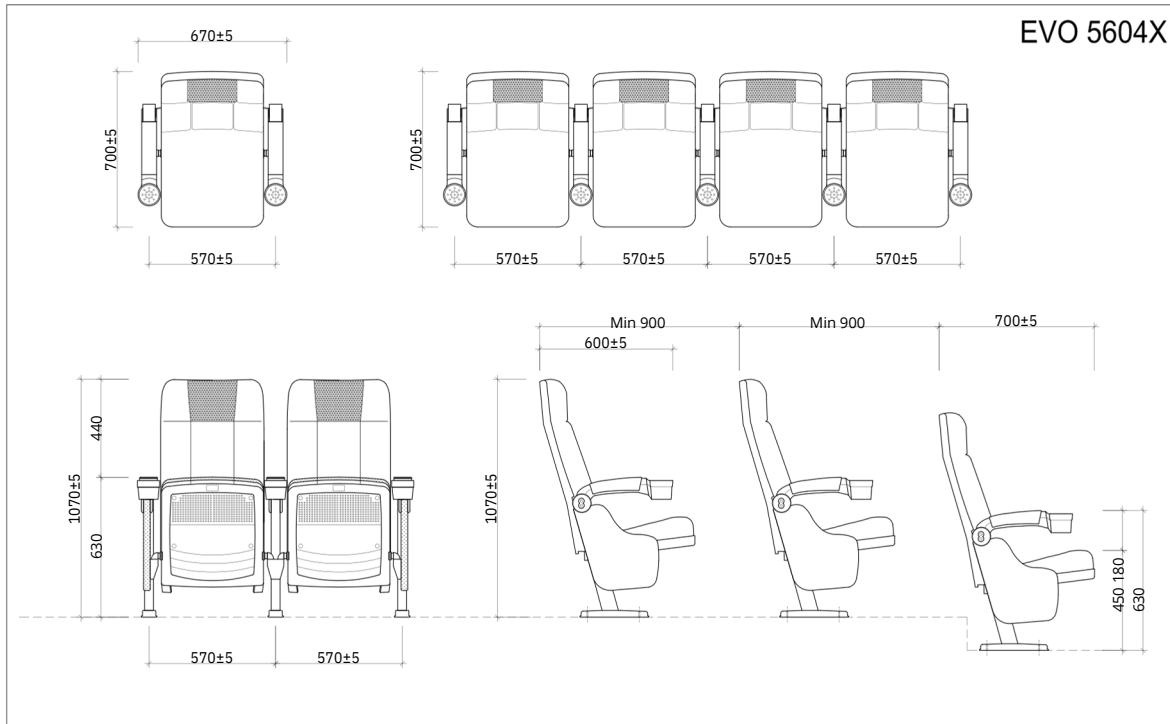

PHỤ KIỆN ĐI KÈM

Thành phần	Có
Khung chân thép làm bằng sơn tĩnh điện	✓
Đệm tựa làm bằng mút đúc	✓
Khay để cốc làm bằng nhựa	✓
Đệm có thể lật lên khi không sử dụng.	✓

HÌNH ẢNH THIẾT KẾ 3D MẪU

KÍCH THƯỚC VÀ THÔNG SỐ KỸ THUẬT

(Bản vẽ tham khảo)

MÔ TẢ SẢN PHẨM

- Ghế làm bằng khung thép sơn tĩnh điện cao cấp màu đen.
- Đệm tựa làm bằng mút đúc bọc vải, màu theo chỉ định.
- Ốp đệm tựa lưng và đệm ngồi bằng nhựa cao cấp.
- Khay để cốc làm bằng nhựa.
- Đệm có thể lật lên khi chưa sử dụng.