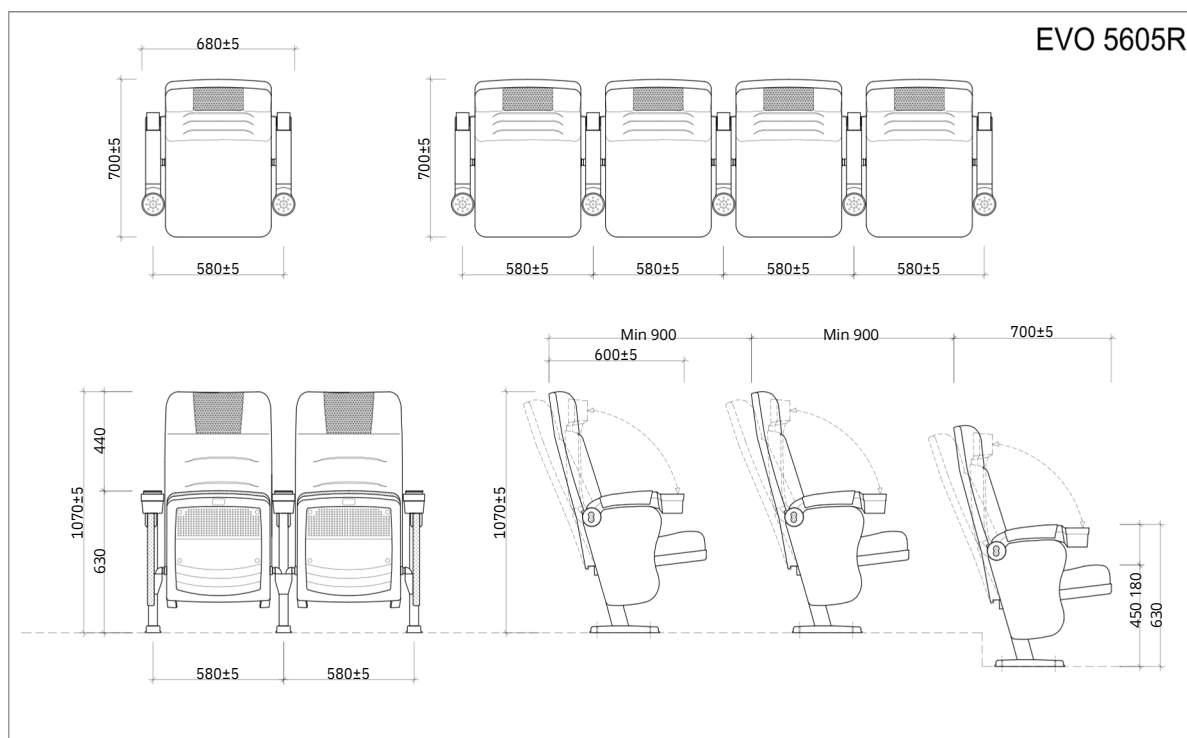

## PHỤ KIỆN ĐI KÈM

Thành phần	Có
Khung chân thép làm bằng sơn tĩnh điện	✓
Đệm tựa làm bằng mút đúc	✓
Khay để cốc làm bằng nhựa	✓
Đệm có thể lật lên khi không sử dụng	✓

## HÌNH ẢNH THIẾT KẾ 3D MẪU

## KÍCH THƯỚC VÀ THÔNG SỐ KỸ THUẬT

(Bản vẽ tham khảo)

## MÔ TẢ SẢN PHẨM

- Ghế làm bằng khung thép sơn tĩnh điện cao cấp màu đen.
- Đệm tựa làm bằng mút đúc bọc vải, màu theo chỉ định.
- Ốp đệm tựa lưng và đệm ngồi bằng nhựa cao cấp.
- Khay để cốc làm bằng nhựa.
- Có thể ngả lưng 10 - 15 độ.
- Đệm có thể lật lên khi không sử dụng.