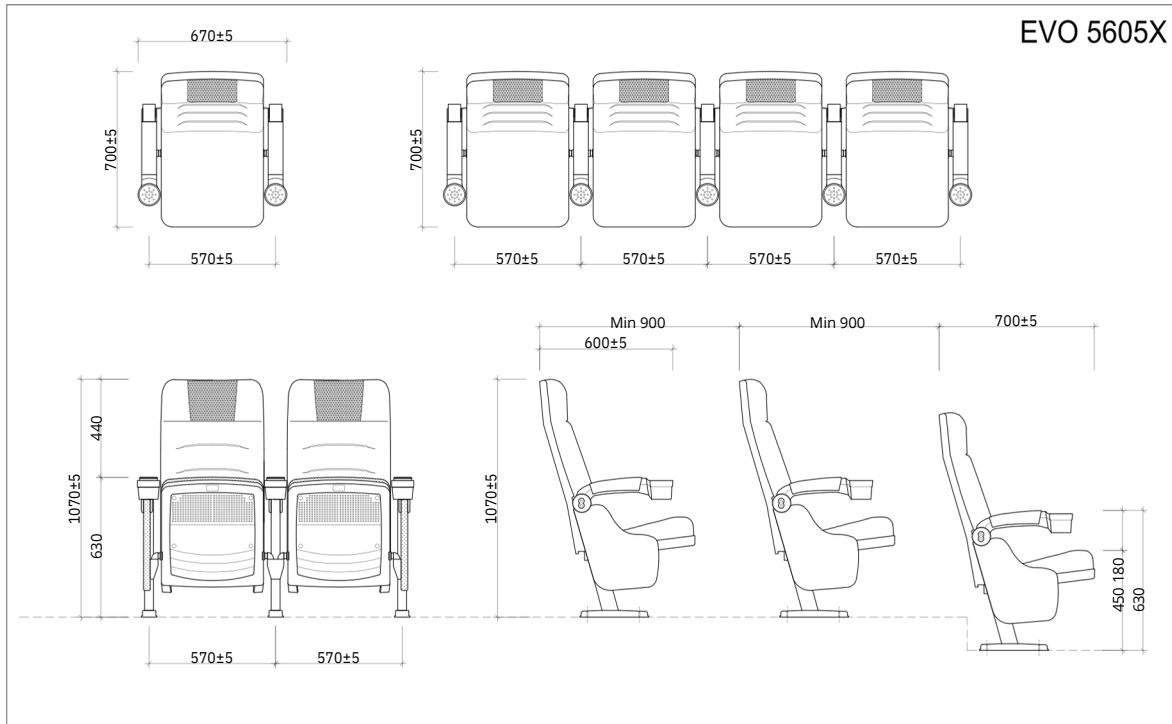

PHỤ KIỆN ĐI KÈM

Thành phần	Có
Khung chân thép làm bằng sơn tĩnh điện	✓
Đệm tựa làm bằng mút đúc	✓
Khay để cốc làm bằng nhựa	✓
Đệm có thể lật lên khi không sử dụng.	✓

HÌNH ẢNH THIẾT KẾ 3D MẪU

KÍCH THƯỚC VÀ THÔNG SỐ KỸ THUẬT

(Bản vẽ tham khảo)

MÔ TẢ SẢN PHẨM

- Ghế làm bằng khung thép sơn tĩnh điện cao cấp màu đen.
- Đệm tựa làm bằng mút đúc bọc vải, màu theo chỉ định.
- Ốp đệm tựa lưng và đệm ngồi bằng nhựa cao cấp.
- Khay để cốc làm bằng nhựa.
- Đệm có thể lật lên khi chưa sử dụng.