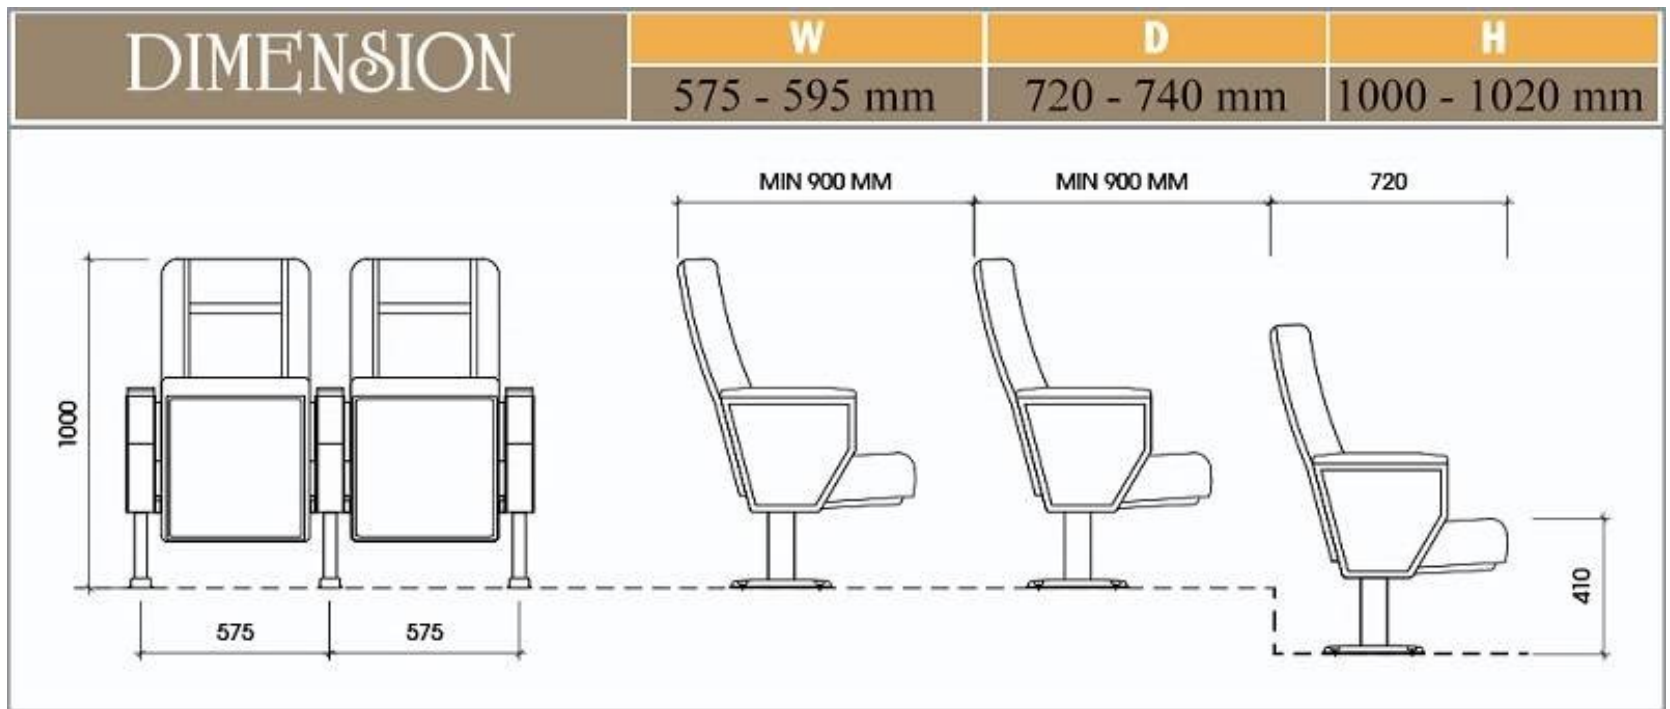

TỔNG QUAN SẢN PHẨM:

Ghế hội trường EVO7603 là mẫu ghế VIP với kiểu dáng thiết kế tinh tế và rất vừa mắt đã giúp cho không gian của toàn hội trường trở nên lịch sự và trang trọng.

KÍCH THƯỚC:

Rộng	Sâu	Cao
575-595 mm	720-740 mm	1000-1020 mm

THÔNG SỐ KỸ THUẬT:

MÔ TẢ:

- Ghế được làm từ khung thép sơn tĩnh điện, lưng trung, chân bắt vít cố định lên sàn nhà.
- Phần đệm và lưng ghế được làm từ mút đúc và bọc vải. Phần ốp đệm và ốp tựa được làm từ gỗ rất chắc chắn.
- Ghế có ốp tay được làm từ gỗ tự nhiên, sơn màu theo tiêu chuẩn. Đệm ghế tự lật lên khi không sử dụng.