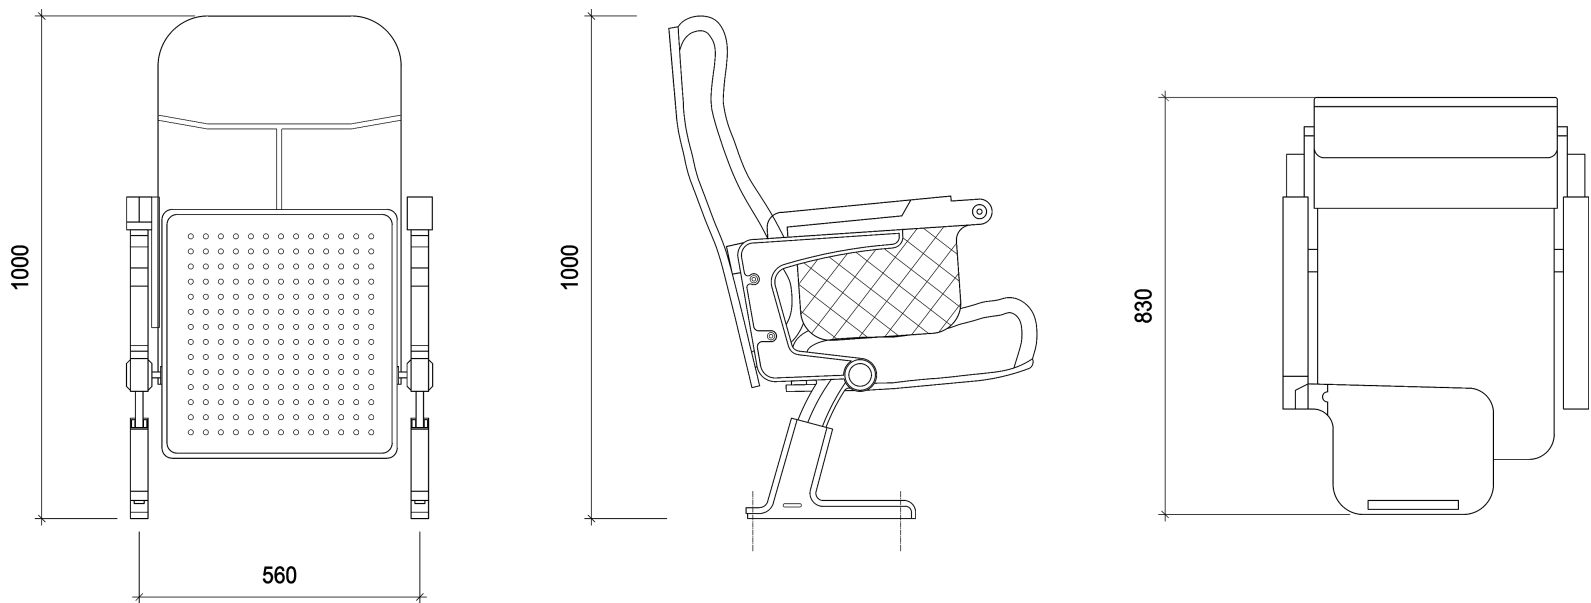

TỔNG QUAN SẢN PHẨM:

Một sản phẩm tạo ấn tượng ngay từ ban đầu, EVO8601B đem đến sự sang trọng, lịch sự cho người ngồi với khung hợp kim nhôm sáng bóng. Tựa lưng ốp bằng gỗ ván ép, phủ veneer mượt mà, bọc bởi mút đúc lạnh định hình, tạo khe rãnh chạy theo hình chữ T đem lại sự tinh tế cho sản phẩm. Đệm ngồi ốp bởi gỗ ván dán phủ veneer. Tay ghế bằng gỗ tự nhiên kết hợp với khung hợp kim nhôm tăng thêm sự vững chãi của sản phẩm. Đặc biệt, ghế có cơ cấu giảm chấn giúp đệm ghế tự động gấp lại nhẹ nhàng khi không sử dụng. Sản phẩm tích hợp bàn viết có thể cất gọn vào bên hông khi không sử dụng với 2 dạng bàn viết: Bàn viết thường hoặc Bàn viết củ xoay.

KÍCH THƯỚC:

Rộng	Sâu	Cao
629 mm	720 mm	1000 mm

PHỤ KIỆN ĐI KÈM:

	Có	Không
Bàn viết	✓	
Giá để đồ		✓
Hộp vách		✓
Chân di động		✓

THÔNG SỐ KỸ THUẬT:

* Ghế bàn viết thường:

DIMENSION	W	D	H
	629 mm	720 mm	1000 mm

Technical drawings of two chairs side-by-side and three chairs in a row with dimensions:

- Two chairs side-by-side: Height 1000 mm, Width 560 mm per chair.
- Three chairs in a row: Height 1000 mm, Depth Min 900 mm between chairs, Depth 720 mm for the last chair, Seat height 420 mm.

* Ghế bàn viết củ xoay:

DIMENSION	W	D	H
	629 mm	720 mm	1000 mm

MÔ TẢ:

- Tựa lưng: Ốp đệm bằng gỗ ván dán cao cấp dày 15mm phủ veneer, cốt lưng làm bằng ván dán phủ mút đúc lạnh bọc vải nỉ. Ở giữa phía trên phần tựa lưng đính kèm miếng vải da màu đen tạo sự khác biệt của sản phẩm.
- Đệm ngồi: Ốp đệm bằng gỗ ván dán cao cấp phủ veneer, bên trong là khung đệm có hệ thống giảm chấn giúp đệm ghé lật lên êm ái khi không sử dụng, bên ngoài là mút đúc lạnh bọc vải nỉ.
- Tay vịn: Làm bằng gỗ tự nhiên sơn PU