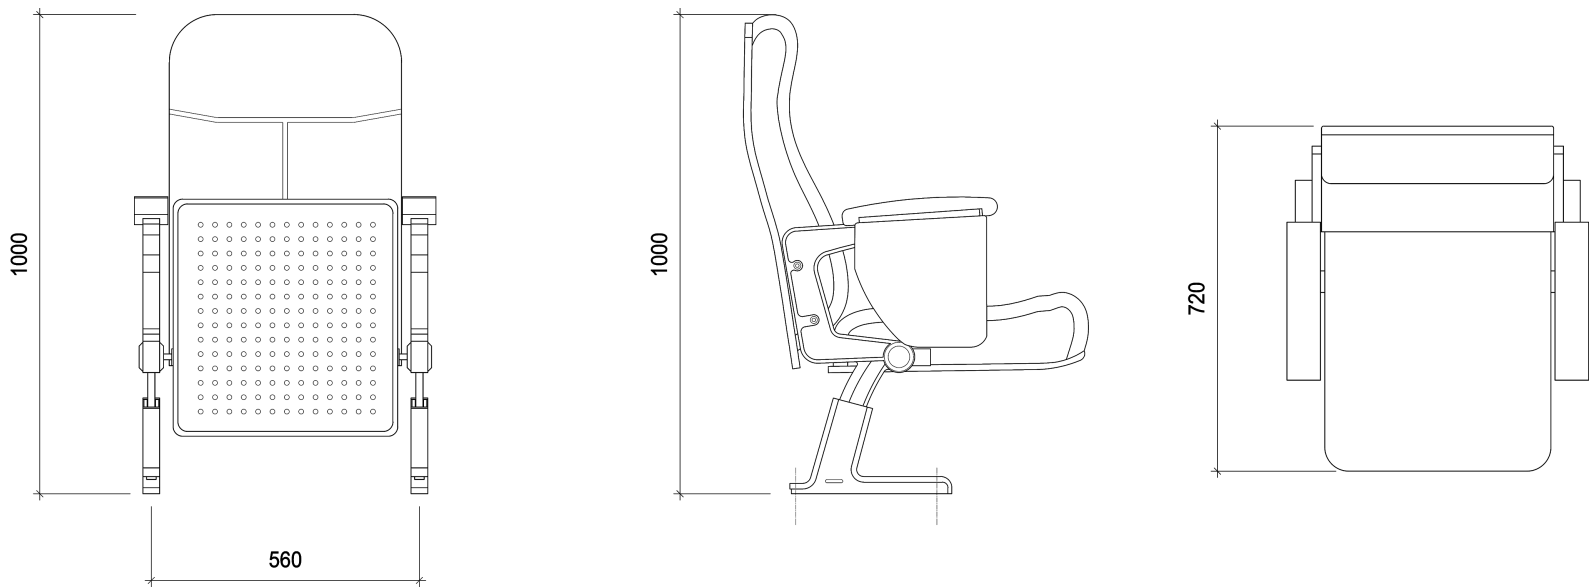

TỔNG QUAN SẢN PHẨM:

Một sản phẩm tạo ấn tượng ngay từ ban đầu, EVO8601B đem đến sự sang trọng, lịch sự cho người ngồi với khung hợp kim nhôm sáng bóng. Tựa lưng ốp bằng gỗ ván ép, phủ veneer mượt mà, bọc bởi mút đúc lạnh định hình, tạo khe rãnh chạy theo hình chữ T đem lại sự tinh tế cho sản phẩm. Đệm ngồi ốp bởi gỗ ván dán phủ veneer. Tay ghế bằng gỗ tự nhiên kết hợp với khung hợp kim nhôm tăng thêm sự vững chãi của sản phẩm. Đặc biệt, ghế có cơ cấu giảm chấn giúp đệm ghế tự động gấp lại nhẹ nhàng khi không sử dụng. Sản phẩm tích hợp bàn viết có thể cất gọn vào bên hông khi không sử dụng với 2 dạng bàn viết: Bàn viết thường hoặc Bàn viết củ xoay.

KÍCH THƯỚC:

Rộng	Sâu	Cao
629 mm	720 mm	1000 mm

PHỤ KIỆN ĐI KÈM:

	Có	Không
Bàn viết	✓	
Giá để đồ		✓
Hộp vách		✓
Chân di động		✓

THÔNG SỐ KỸ THUẬT:

* Ghế bàn viết thường:

DIMENSION	W	D	H
	629 mm	720 mm	1000 mm

Technical drawings of two chairs side-by-side and three chairs in a row with dimensions:

- Two chairs side-by-side: Height 1000 mm, Width 560 mm per chair.
- Three chairs in a row: Height 1000 mm, Depth Min 900 mm between chairs, Depth 720 mm for the last chair, Seat height 420 mm.

* Ghế bàn viết củ xoay:

DIMENSION	W	D	H
	629 mm	720 mm	1000 mm

MÔ TẢ:

- Tựa lưng: Ốp đệm bằng gỗ ván dán cao cấp dày 15mm phủ veneer, cốt lưng làm bằng ván dán phủ mút đúc lạnh bọc vải nỉ. Ở giữa phía trên phần tựa lưng đính kèm miếng vải da màu đen tạo sự khác biệt của sản phẩm.
- Đệm ngồi: Ốp đệm bằng gỗ ván dán cao cấp phủ veneer, bên trong là khung đệm có hệ thống giảm chấn giúp đệm ghé lật lên êm ái khi không sử dụng, bên ngoài là mút đúc lạnh bọc vải nỉ.
- Tay vịn: Làm bằng gỗ tự nhiên sơn PU