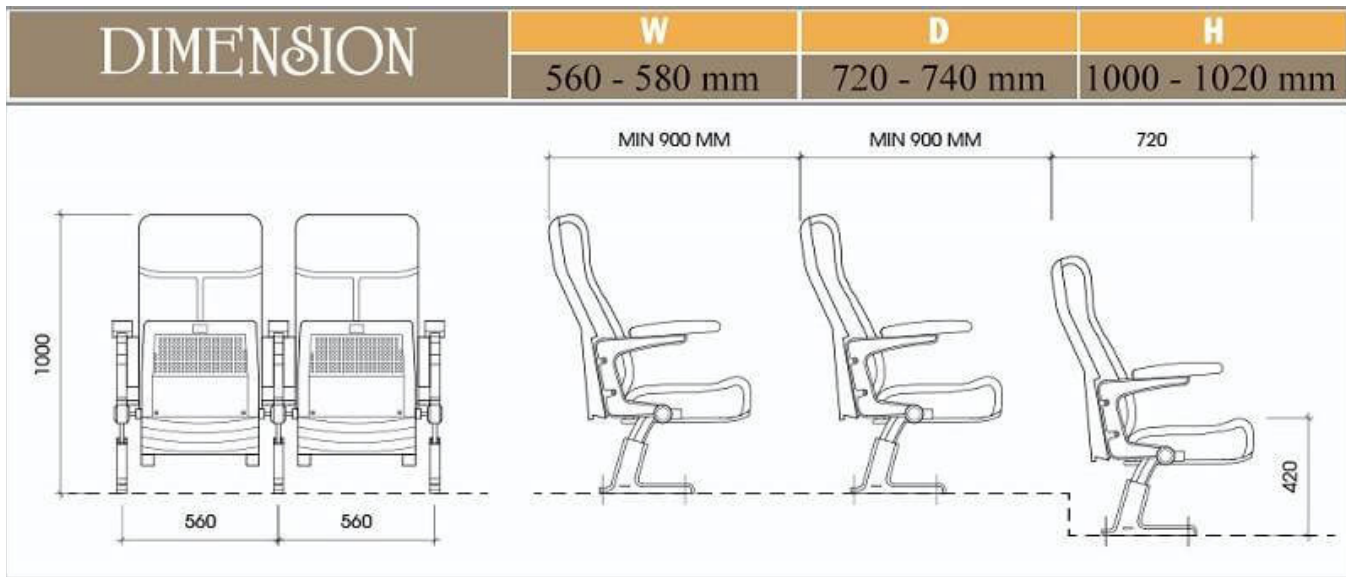

THÔNG SỐ KỸ THUẬT

(Bản vẽ tham khảo)

MÔ TẢ SẢN PHẨM

- Đây là loại ghế được làm từ khung thép sơn tĩnh điện màu đen.
- Tựa lưng: Ốp lưng làm từ nhựa PP cao cấp, cốt lõi là gỗ ván dán ép định hình phủ bởi mút đúc lạnh bọc vải. Vải dày dặn chạy theo đường kẻ hình chữ T. Màu vải có thể thay đổi theo nhu cầu sử dụng.
- Đệm ngồi: Ốp đệm ngồi làm từ nhựa PP cao cấp được khoét lỗ khí giúp giảm tiếng ồn. Cốt đệm làm bằng gỗ ván dán ép định hình phủ bởi mút đúc lạnh bọc vải. Đồng thời, đệm ghế có thể lật lại khi không sử dụng.
- Ghế có ốp tay khung nhôm được ốp gỗ tự nhiên cắt vát, hạn chế đau mỗi khuỷu tay trong thời gian sử dụng lâu dài.
- Chân ghế: làm bằng hợp kim nhôm đúc theo khuôn mẫu, tạo sự khỏe khoắn và chắc chắn khi bắt xuống sàn.