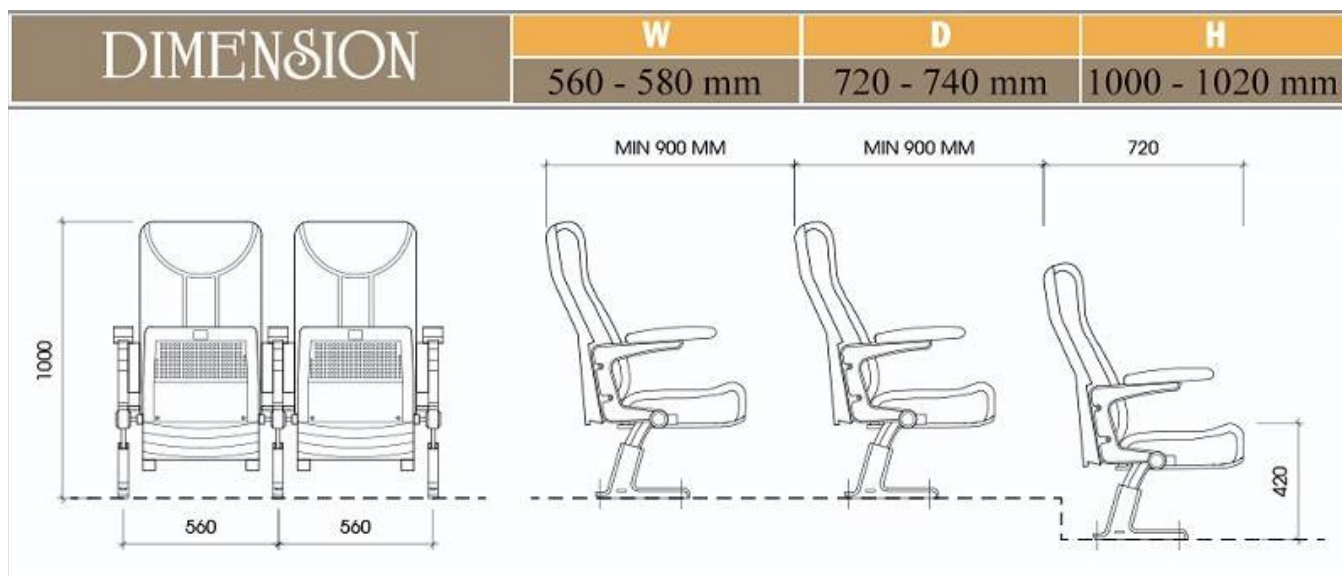

TỔNG QUAN SẢN PHẨM

Ghế hội trường EVO4602 là mẫu ghế có kiểu dáng mới lạ, thời trang. Đệm tựa làm bằng mút đúc, bọc vải, màu theo chỉ định. Sản phẩm phù hợp sử dụng trong các hội trường của công ty, trường học,...

PHỤ KIỆN ĐI KÈM

Thành phần	Có	Không
Khung chân thép sơn tĩnh điện	✓	
Đệm tựa mút đúc	✓	
Bàn viết		✓
Chân di động		✓
Tiêu âm		✓
Giảm chấn	✓	

KÍCH THƯỚC (mm)

Rộng	Dài	Cao
560-580	720-740	1000 - 1020

THÔNG SỐ KỸ THUẬT

(Bản vẽ tham khảo)

MÔ TẢ SẢN PHẨM

- Đây là loại ghế được làm từ khung thép sơn tĩnh điện màu đen.
- Tựa lưng: Ốp lưng làm từ nhựa PP cao cấp, cốt lõi là gỗ ván dán ép định hình phủ bởi mút đúc lạnh bọc vải. Vải dày dặn chạy theo đường kẻ hình chữ T. Màu vải có thể thay đổi theo nhu cầu sử dụng.
- Đệm ngồi: Ốp đệm ngồi làm từ nhựa PP cao cấp được khoét lỗ khí giúp giảm tiếng ồn. Cốt đệm làm bằng gỗ ván dán ép định hình phủ bởi mút đúc lạnh bọc vải. Đồng thời, đệm ghế có thể lật lại khi không sử dụng.
- Ghế có ốp tay khung nhôm được ốp gỗ tự nhiên cắt vát, hạn chế đau mỗi khuỷu tay trong thời gian sử dụng lâu dài.
- Chân ghế: làm bằng hợp kim nhôm đúc theo khuôn mẫu, tạo sự khỏe khoắn và chắc chắn khi bắt xuống sàn.