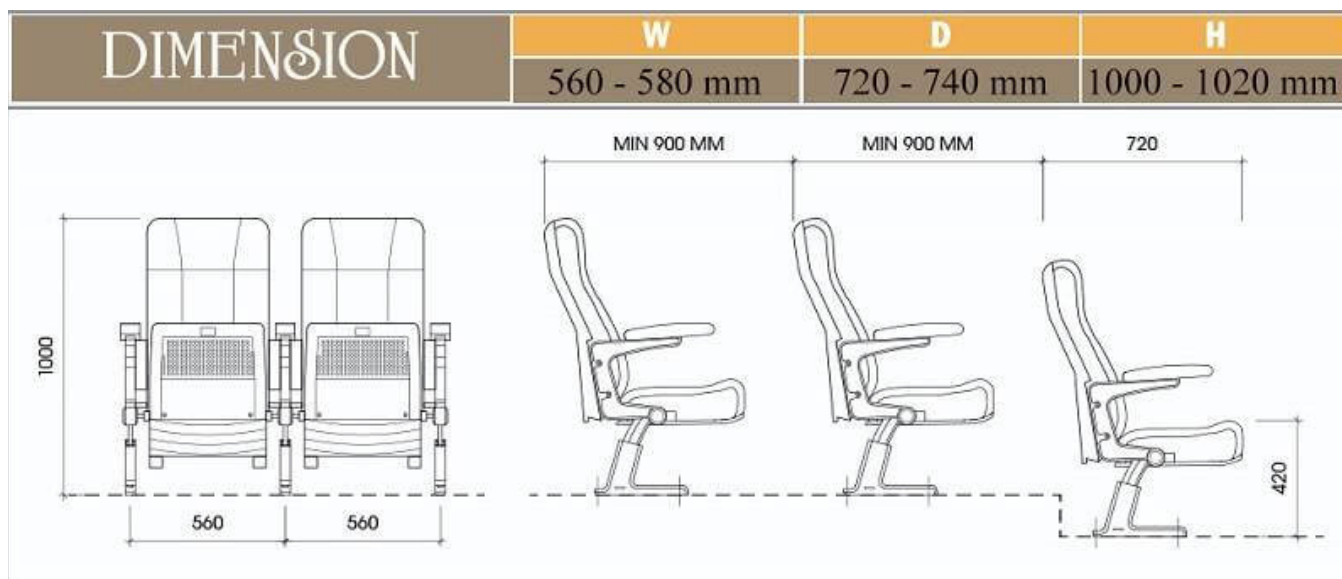

THÔNG SỐ KỸ THUẬT

(Bản vẽ tham khảo)

MÔ TẢ SẢN PHẨM

- Đây là loại ghế được làm từ khung thép sơn tĩnh điện màu đen.
- Tựa lưng: Ốp lưng làm từ nhựa PP cao cấp, cốt lõi là gỗ ván dán ép định hình phủ bởi mút đúc lạnh bọc vải. Vải dày dặn chạy theo đường kẻ hình chữ T. Màu vải có thể thay đổi theo nhu cầu sử dụng.
- Đệm ngồi: Ốp đệm ngồi làm từ nhựa PP cao cấp được khoét lỗ khí giúp giảm tiếng ồn. Cốt đệm làm bằng gỗ ván dán ép định hình phủ bởi mút đúc lạnh bọc vải. Đồng thời, đệm ghế có thể lật lại khi không sử dụng.
- Ghế có ốp tay khung nhôm được ốp gỗ tự nhiên cắt vát, hạn chế đau mỗi khuỷu tay trong thời gian sử dụng lâu dài.
- Chân ghế: làm bằng hợp kim nhôm đúc theo khuôn mẫu, tạo sự khỏe khoắn và chắc chắn khi bắt xuống sàn.