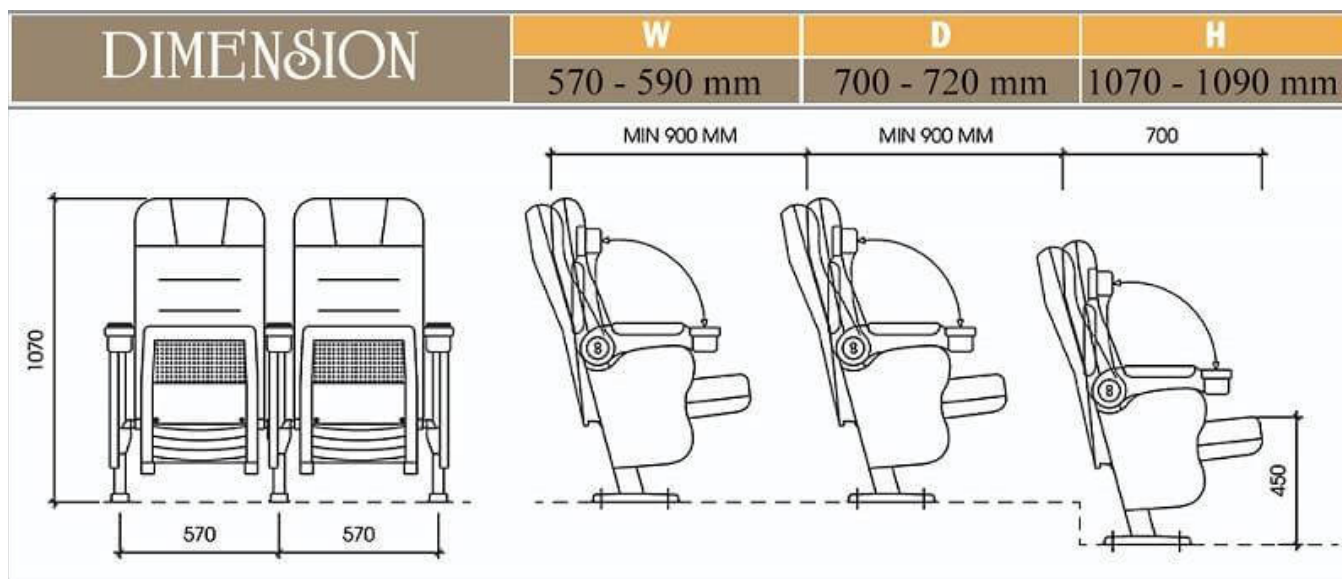

PHỤ KIỆN ĐI KÈM

Thành phần	Có	Không
Khung chân thép sơn tĩnh điện	✓	
Đệm tựa mút đúc	✓	
Khay đặt cốc	✓	
Chân di động		✓
Tiêu âm	✓	
Giảm chấn	✓	

KÍCH THƯỚC (mm)

Rộng	Dài	Cao
570-590	700-720	1070 - 1090

THÔNG SỐ KỸ THUẬT