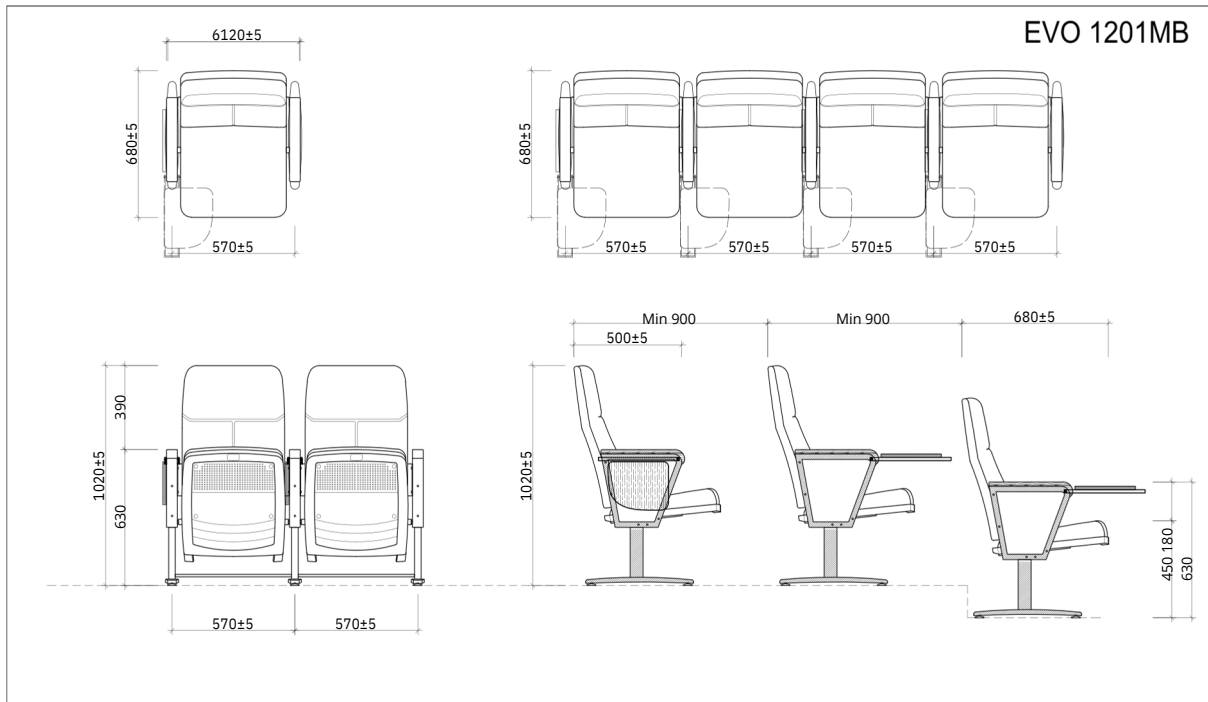

TỔNG QUAN SẢN PHẨM

Đây là mẫu ghế được thiết kế đơn giản, hiện đại. Khung chân được làm bằng thép sơn tĩnh điện. Đệm tựa làm bằng mút đúc, bọc vải, màu theo chỉ định. Bàn viết làm bằng gỗ công nghiệp, sơn PU tiêu chuẩn. Sản phẩm phù hợp được lắp đặt ở các công trình như phòng hội trường của doanh nghiệp, Ủy ban nhân dân, trung tâm văn hóa, trường liên cấp,..

PHỤ KIỆN ĐI KÈM

Thành phần	Có
Khung chân thép sơn tĩnh điện	✓
Đệm tựa làm bằng mút đúc	✓
Đệm có thể lật lên khi không sử dụng	✓
Ốp tay làm bằng gỗ tự nhiên	✓

HÌNH ẢNH THIẾT KẾ 3D MẪU

KÍCH THƯỚC VÀ THÔNG SỐ KỸ THUẬT

(Bản vẽ tham khảo)

MÔ TẢ SẢN PHẨM

- Chất liệu: Ghế khung thép sơn tĩnh điện cao cấp màu đen.
- Đệm tựa: Đệm tựa làm bằng mút đúc bọc vải, may các đường may trang trí, màu theo chỉ định.
- Ốp tay ghế làm bằng gỗ tự nhiên, vách ốp gỗ bọc vải.
- Bàn viết làm bằng gỗ công nghiệp, sơn PU tiêu chuẩn.
- Chân di động, thuận tiện di chuyển vị trí hàng ghế.
- Ốp đệm tựa lưng và đệm ngồi làm bằng nhựa PP màu đen.
- Đệm có thể lật lên khi không sử dụng.
- Phần chân: Khung chân được làm bằng thép sơn tĩnh điện màu đen.