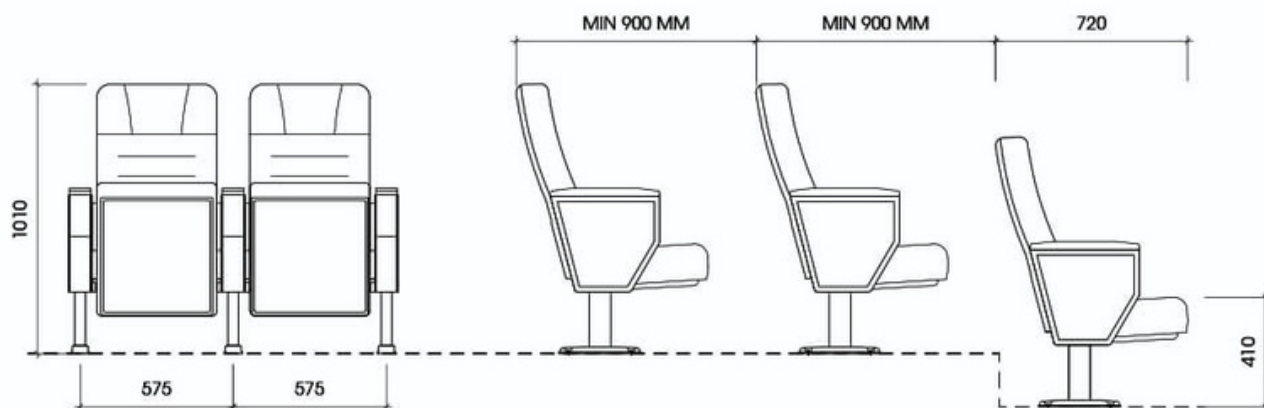

PHỤ KIỆN ĐI KÈM

Thành phần	Có	Không
Khung chân thép sơn tĩnh điện	✓	
Đệm tựa mút đúc	✓	
Bàn viết		✓
Chân di động		✓
Tiêu âm		✓
Giảm chấn	✓	

KÍCH THƯỚC (mm)

Rộng	Dài	Cao
575-595	720-740	1010 - 1030

THÔNG SỐ KỸ THUẬT

DIMENSION	W	D	H
	575 - 595 mm	720 - 740 mm	1010 - 1030 mm

(Bản vẽ tham khảo)

MÔ TẢ SẢN PHẨM

- Khung ghế: làm bằng thép sơn tĩnh điện màu đen.
- Ghế lưng trung, với ốp lưng bằng gỗ ván dán phủ veneer, cốt lưng làm bằng ván dán phủ mút đúc lạnh bọc vải nỉ.
- Đệm ngồi: Ốp đệm bằng gỗ ván dán cao cấp phủ veneer, bên trong là khung đệm có hệ thống giảm chấn giúp đệm ghế lật lên êm ái khi không sử dụng.
- Phần ốp đệm và ốp tựa được làm từ gỗ.
- Sơn PU tiêu chuẩn.
- Ghế có ốp tay được làm từ gỗ tự nhiên sơn màu theo tiêu chuẩn.