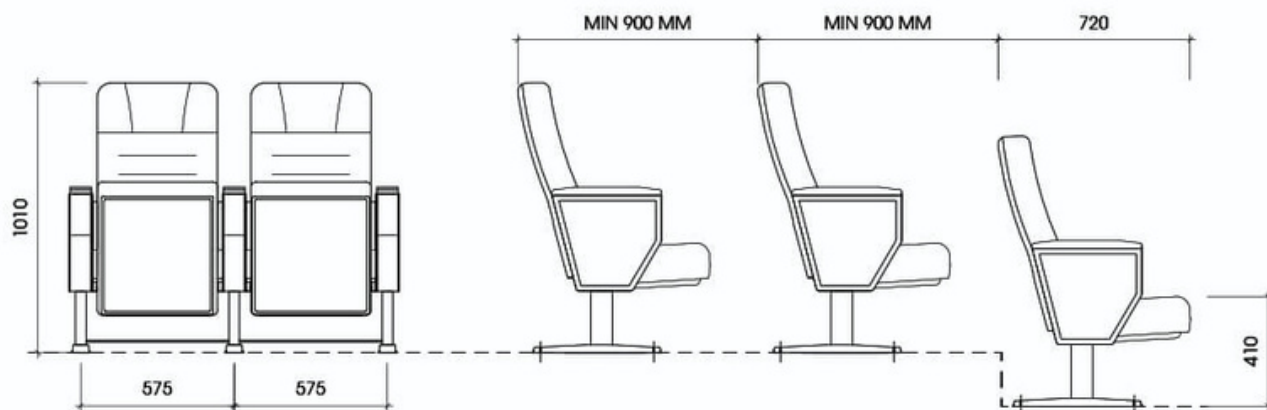

## KÍCH THƯỚC (mm)

Rộng	Dài	Cao
575-595	720-740	1010 - 1030

## THÔNG SỐ KỸ THUẬT

DIMENSION	W	D	H
	575 - 595 mm	720 - 740 mm	1010 - 1030 mm

(Bản vẽ tham khảo)