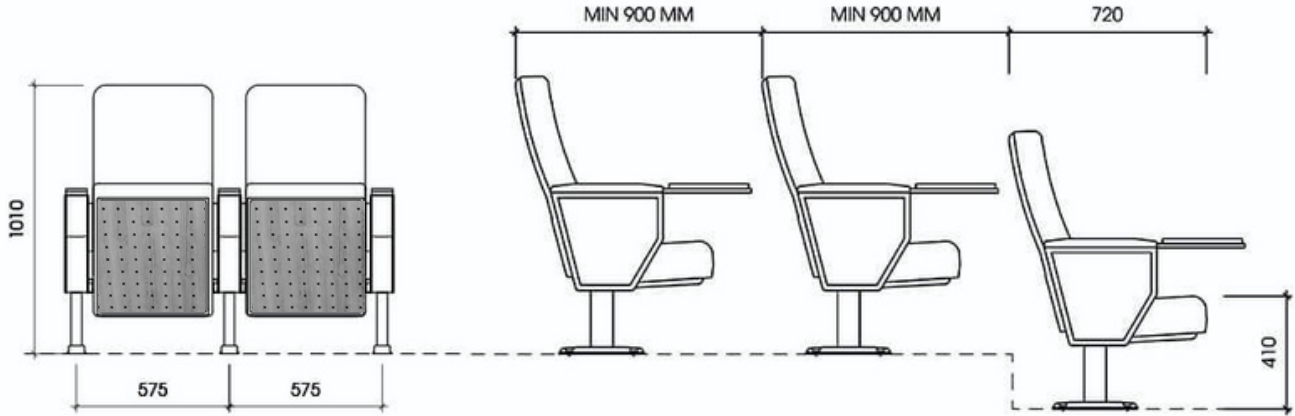

PHỤ KIỆN ĐI KÈM

Thành phần	Có	Không
Khung chân thép sơn tĩnh điện	✓	
Đệm tựa mút đúc	✓	
Bàn viết	✓	
Chân di động		✓
Tiêu âm	✓	
Giảm chấn	✓	

KÍCH THƯỚC (mm)

Rộng	Dài	Cao
575-595	720-740	1010 - 1030

THÔNG SỐ KỸ THUẬT

DIMENSION	W	D	H
	575 - 595 mm	720 - 740 mm	1010 - 1030 mm

(Bản vẽ tham khảo)

MÔ TẢ SẢN PHẨM

- Khung ghế: làm bằng thép sơn tĩnh điện màu đen.
- Ghế lưng trung, với ốp lưng bằng gỗ ván dán phủ veneer, cốt lưng làm bằng ván dán phủ mút đúc lạnh bọc vải nỉ.
- Đệm ngồi: Ốp đệm bằng gỗ ván dán cao cấp phủ veneer, bên trong là khung đệm có hệ thống giảm chấn giúp đệm ghế lật lên êm ái khi không sử dụng.
- Phần ốp đệm và ốp tựa được làm từ gỗ.
- Sơn PU tiêu chuẩn.
- Ghế có ốp tay được làm từ gỗ tự nhiên sơn màu theo tiêu chuẩn.
- Ghế có kèm bàn viết làm bằng gỗ công nghiệp, có thể gấp lại khi chưa sử dụng.