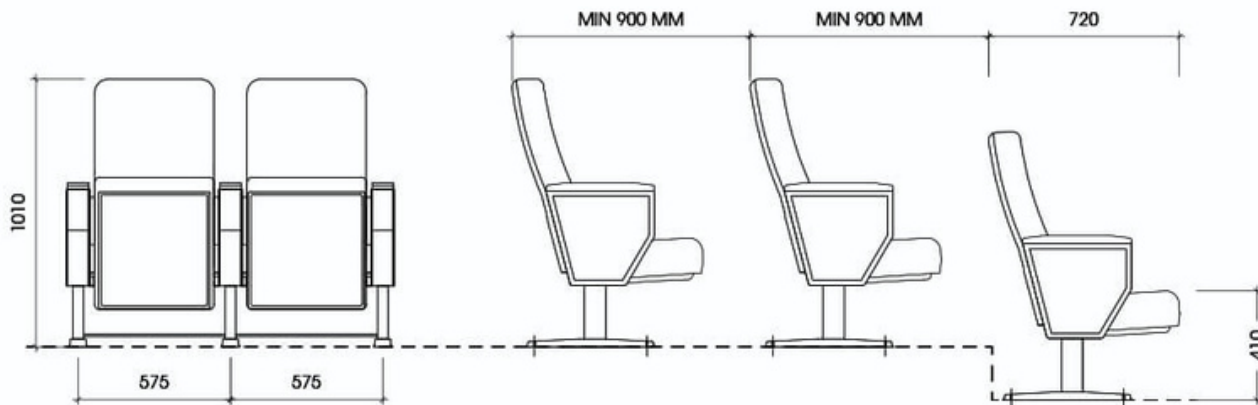

## KÍCH THƯỚC (mm)

Rộng	Dài	Cao
575-595	720-740	1010 - 1030

## THÔNG SỐ KỸ THUẬT

DIMENSION	W	D	H
	575 - 595 mm	720 - 740 mm	1010 - 1030 mm

(Bản vẽ tham khảo)