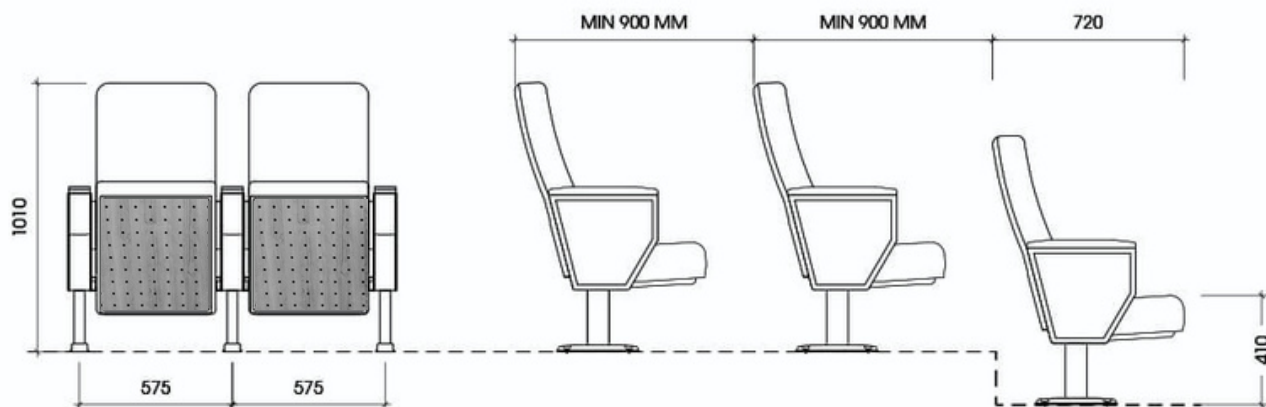

PHỤ KIỆN ĐI KÈM

Thành phần	Có	Không
Khung chân thép sơn tĩnh điện	✓	
Đệm tựa mút đúc	✓	
Bàn viết		✓
Chân di động		✓
Tiêu âm	✓	
Giảm chấn	✓	

KÍCH THƯỚC (mm)

Rộng	Dài	Cao
575-595	720-740	1010 - 1030

THÔNG SỐ KỸ THUẬT

DIMENSION	W	D	H
	575 - 595 mm	720 - 740 mm	1010 - 1030 mm

(Bản vẽ tham khảo)

MÔ TẢ SẢN PHẨM

- Khung ghế: làm bằng thép sơn tĩnh điện màu đen.
- Ghế lưng trung, với ốp lưng bằng gỗ ván dán phủ veneer, cốt lưng làm bằng ván dán phủ mút đúc lạnh bọc vải nỉ.
- Đệm ngồi: Ốp đệm bằng gỗ ván dán cao cấp phủ veneer, bên trong là khung đệm có hệ thống giảm chấn giúp đệm ghế lật lên êm ái khi không sử dụng.
- Phần ốp đệm và ốp tựa được làm từ gỗ.
- Sơn PU tiêu chuẩn.
- Ghế có ốp tay được làm từ gỗ tự nhiên sơn màu theo tiêu chuẩn.