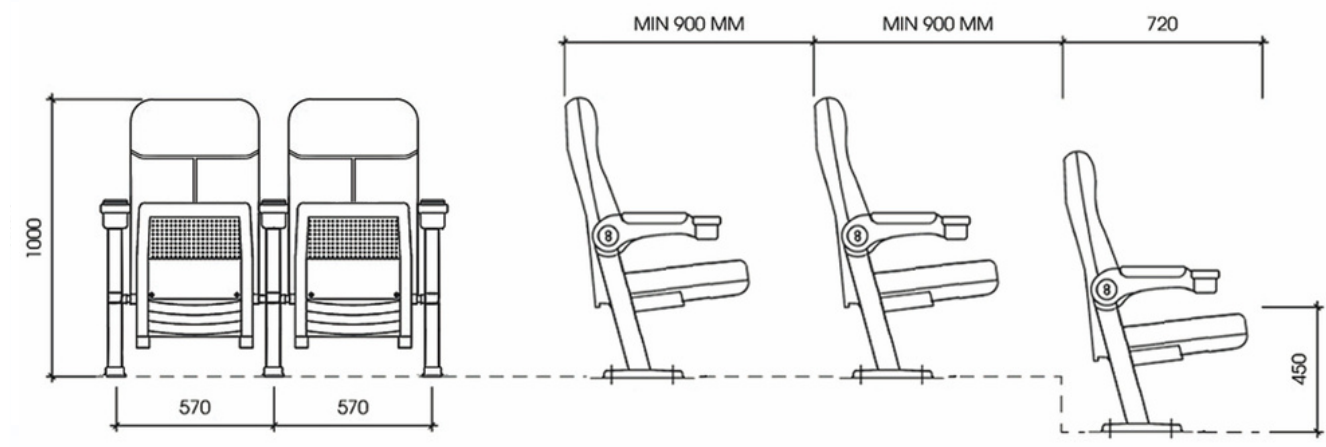

TỔNG QUAN SẢN PHẨM

Ghế rạp chiếu phim có đệm ngồi và đệm tựa bằng mút đúc lạnh, đàn hồi tốt. Ghế có khay đặt cốc hoặc bình ngô tiện dụng. Chân ghế bằng thép tĩnh điện vững chắc bám sàn.

PHỤ KIỆN ĐI KÈM

Thành phần	Có	Không
Khung chân thép sơn tĩnh điện	✓	
Đệm tựa mút đúc	✓	
Bàn viết		✓
Khay đặt cốc	✓	
Tiêu âm	✓	
Giảm chấn	✓	

KÍCH THƯỚC (mm)

Rộng	Dài	Cao
570 - 590	720 - 740	1000 - 1020

THÔNG SỐ KỸ THUẬT

DIMENSION	W	D	H
	570 - 590 mm	720 - 740 mm	1000 - 1020 mm

(Bản vẽ tham khảo)

MÔ TẢ SẢN PHẨM

- Đây là loại ghế khung thép sơn tĩnh điện. Kết cấu vững chắc.
- Tựa lưng cao được ốp nhựa PP cao cấp. Cốt lưng làm bằng gỗ ván dán ép định hình phủ bởi mút đúc bọt nỉ, tạo hình chữ T thêm độ tinh tế của sản phẩm. Màu vải có thể thay đổi theo nhu cầu sử dụng.
- Đệm ngồi được làm bởi mút đúc bọt nỉ. Phần ốp đệm được làm từ nhựa PP cao cấp có khoét lỗ khí giúp hạn chế tiếng ồn. Ngoài ra, đệm ghế có cơ chế lật lại khi không sử dụng.
- Ốp tay của ghế được làm bằng nhựa PP cao cấp bọc vải nỉ tạo cảm giác dễ chịu cho người ngồi, phần tay có kèm khay đặt cốc, tay có thể nâng lên hạ xuống thuận tiện cho việc sử dụng và vệ sinh ghế.