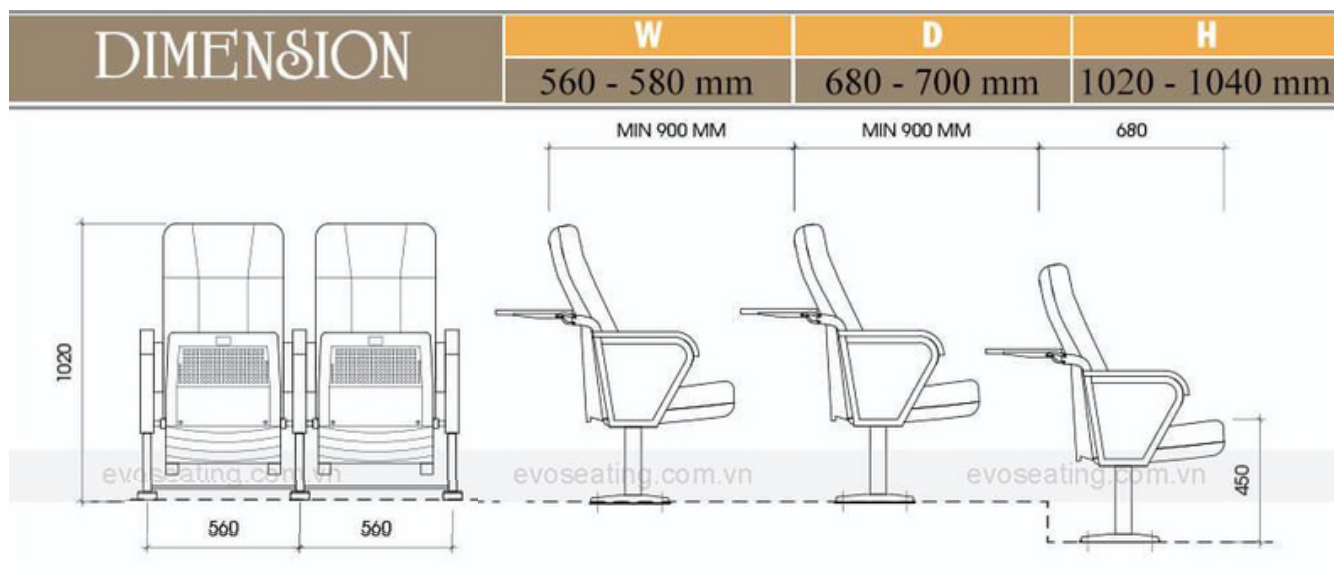

KÍCH THƯỚC (mm)

| Rộng | Dài | Cao |
|-----------|-----------|-------------|
| 560 - 580 | 680 - 700 | 1020 - 1040 |

THÔNG SỐ KỸ THUẬT

(Bản vẽ tham khảo)

MÔ TẢ SẢN PHẨM

- Ghế hội trường EVO1204MW được làm từ khung thép sơn tĩnh điện màu đen.
- Ghế có tựa lưng cao và được làm bởi mút đúc bọc vải nỉ, cốt gỗ dán, phía sau được ốp bởi tấm nhựa PP cao cấp. Phía trên của tựa có dán thêm miếng da tạo thêm điểm nhấn sang trọng cho sản phẩm.
- Đệm ngồi được làm bởi cốt gỗ dán, mút đúc bọc vải nỉ, và có ốp nhựa bên ngoài. Đệm ghế còn có chế độ tự lật thông minh bằng lò xo hoặc trọng lực.
- Ghế có tay vịn được làm từ gỗ tự nhiên sơn bóng, có bề mặt trơn mịn tạo cảm giác êm ái khi đặt tay lên.
- Ghế lưng trung, sử dụng loại chân di động có thể di dời vị trí hàng ghế trong phòng.
- Ghế có kèm bàn viết sau lưng tiện dụng.
- Chân ghế sử dụng loại chân di động, hỗ trợ di chuyển dễ dàng hơn.